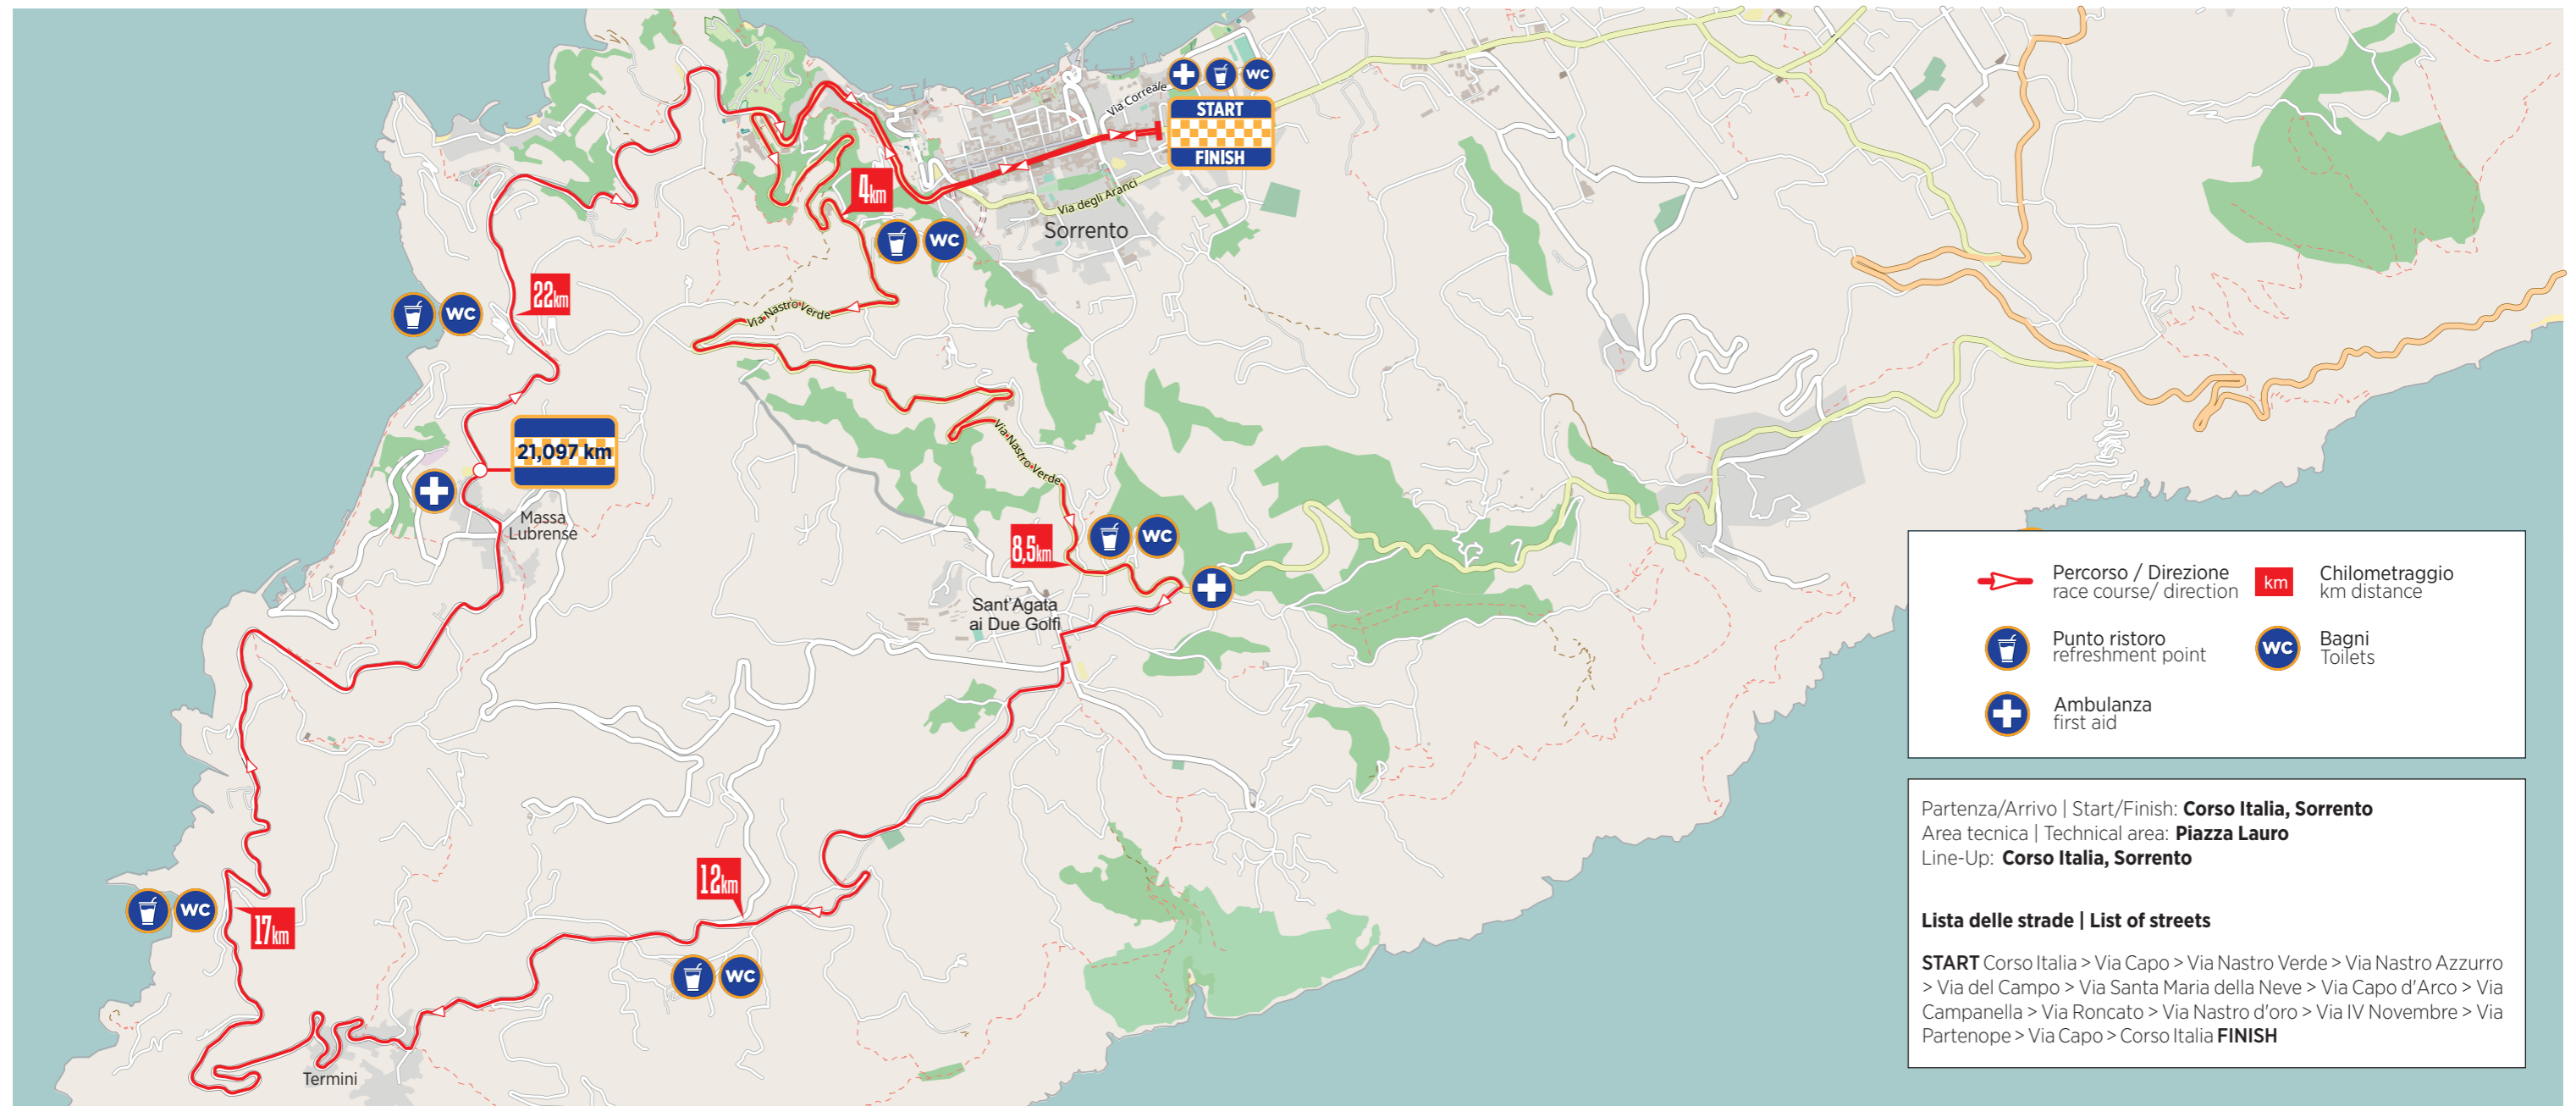

## SORRENTO - MASSA LUBRENSE - POSITANO

### 27KM

### 4.12.2022

4 DICEMBRE 2022 | START: 9.00  
DECEMBER 4, 2022 | START: 9.00 AM

CORSO ITALIA - SORRENTO  
CORSO ITALIA - SORRENTO

	Percorso / Direzione race course/ direction		Chilometraggio km distance
	Punto ristoro refreshment point		Bagni Toilets
	Ambulanza first aid		

Partenza/Arrivo | Start/Finish: **Corso Italia, Sorrento**  
 Area tecnica | Technical area: **Piazza Lauro**  
 Line-Up: **Corso Italia, Sorrento**

**Lista delle strade | List of streets**  
**START** Corso Italia > Via Capo > Via Nastro Verde > Via Nastro Azzurro > Via del Campo > Via Santa Maria della Neve > Via Capo d'Arco > Via Campanella > Via Roncato > Via Nastro d'oro > Via IV Novembre > Via Partenope > Via Capo > Corso Italia **FINISH**