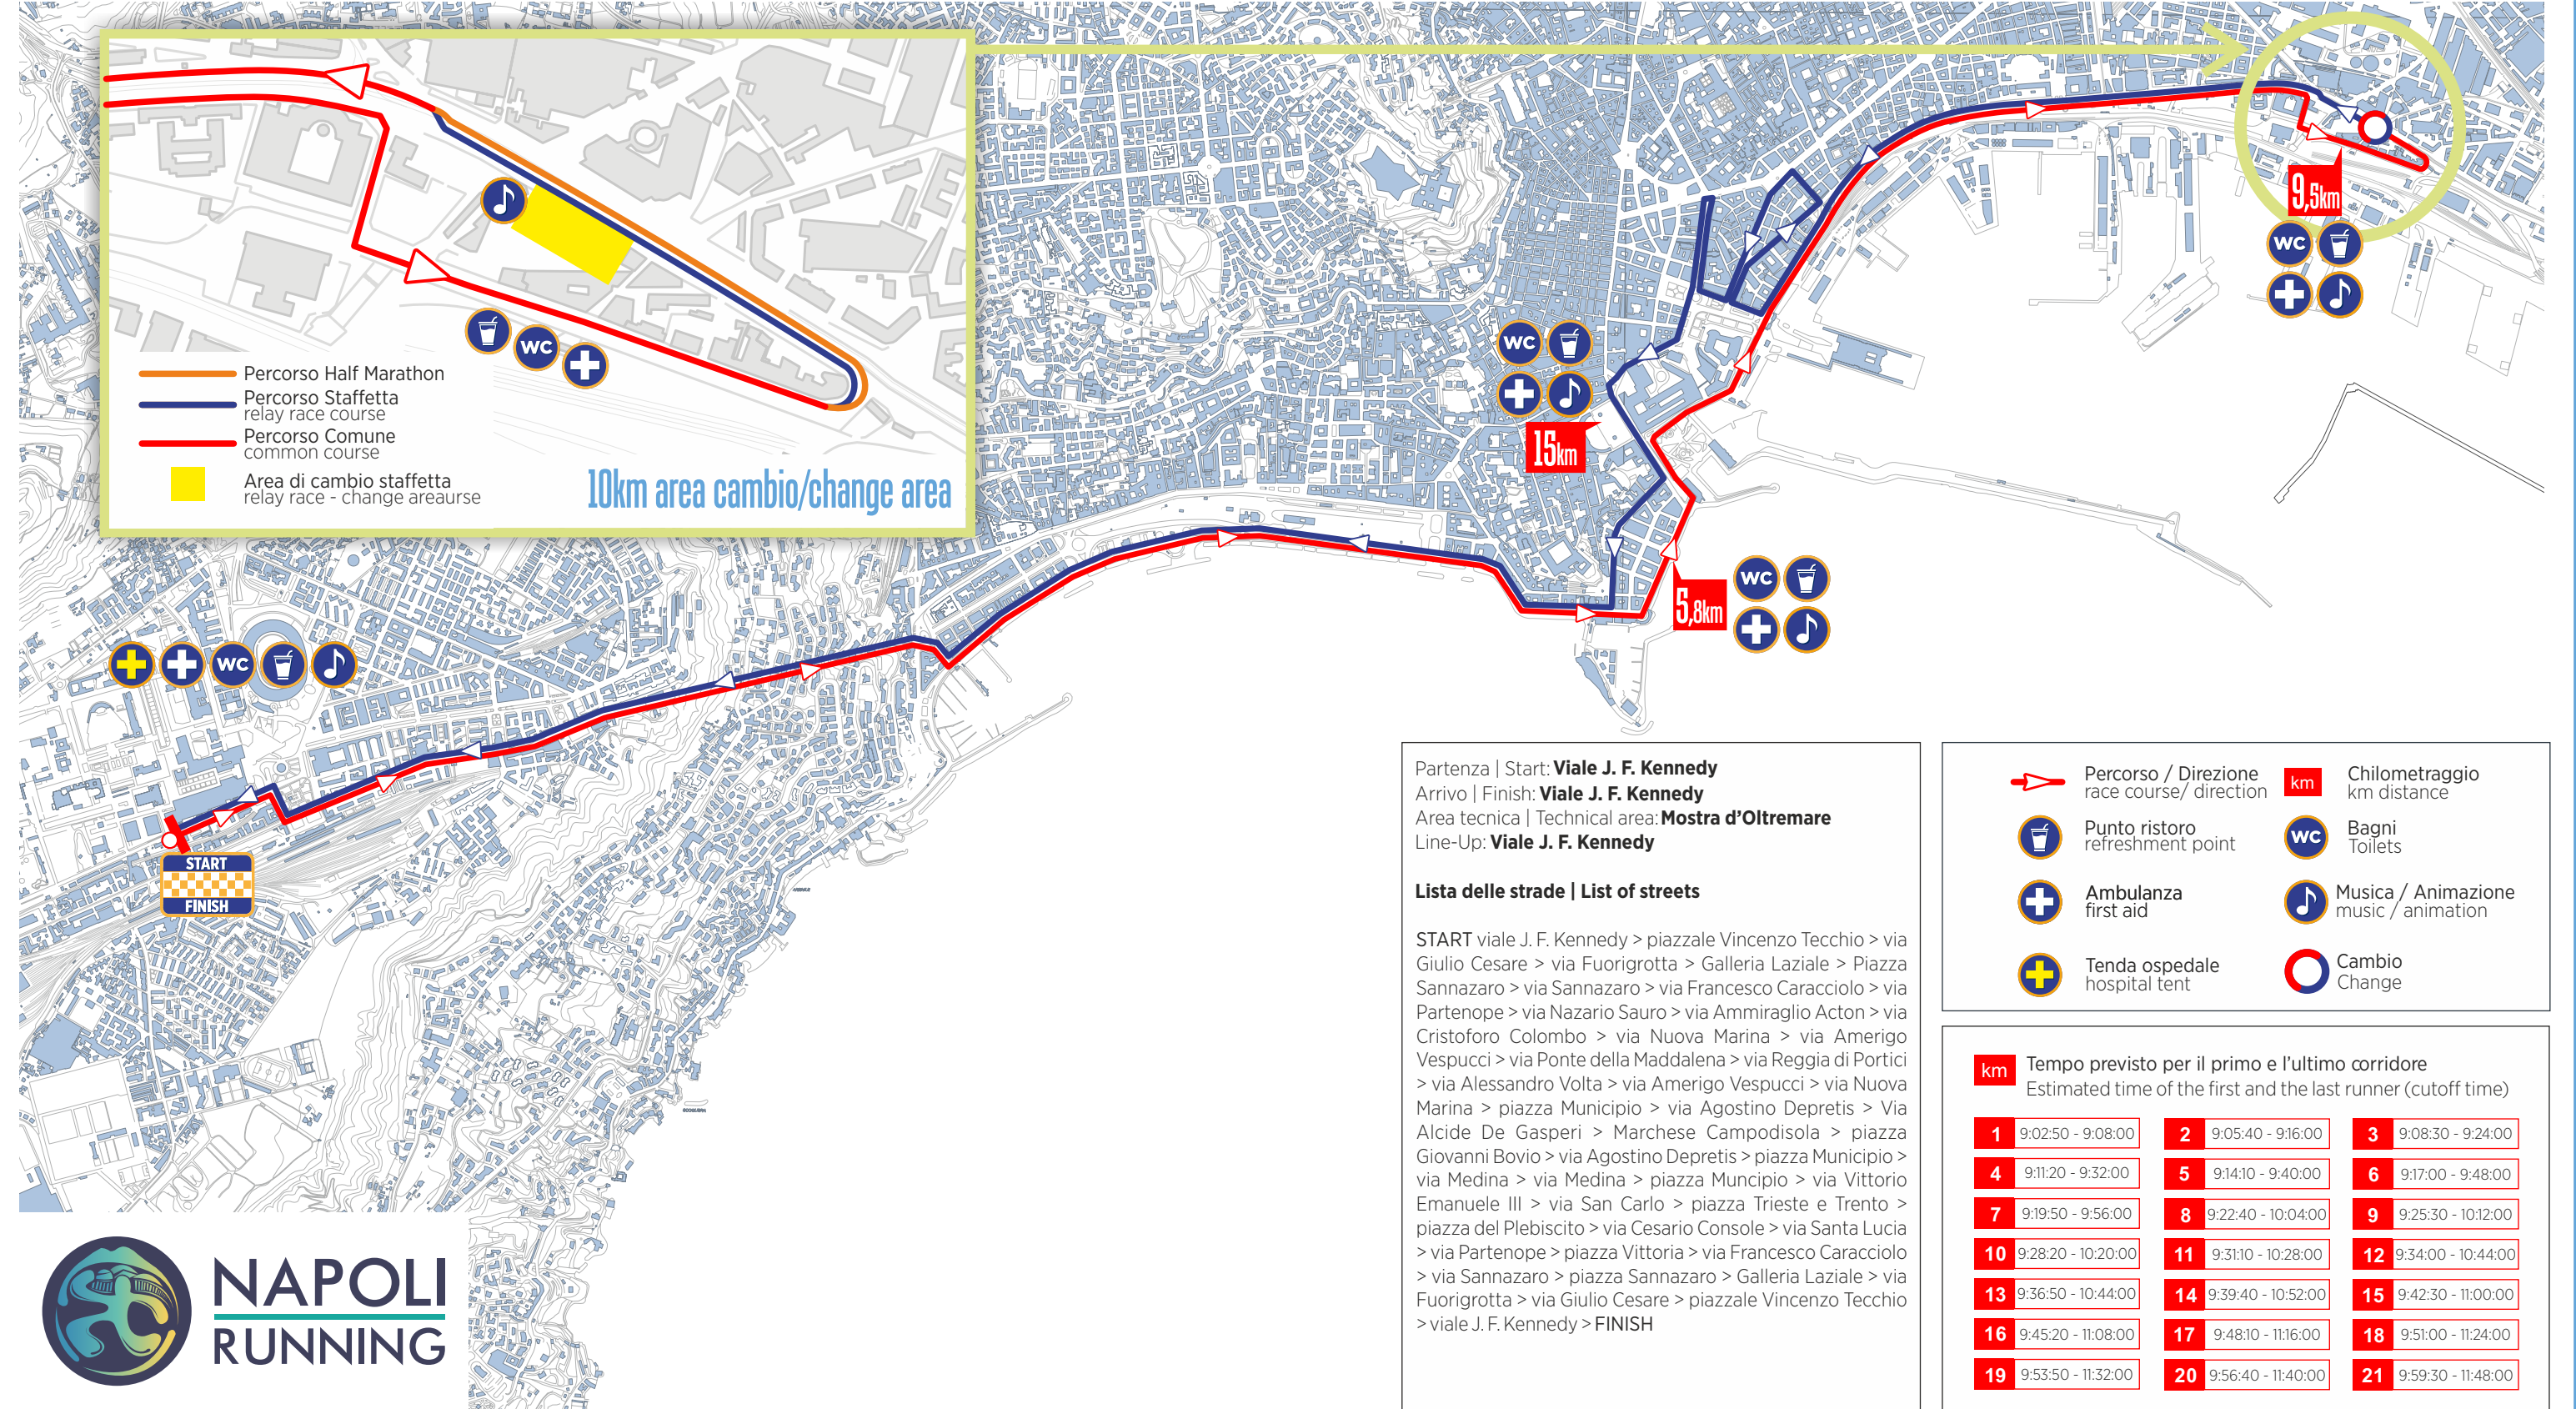

STAFFETTA TWINGO

28 FEBBRAIO 2021 | START: 9.00
FEBRUARY 28, 2021 | START: 9.00 AM

VIALE KENNEDY - NAPOLI
VIALE KENNEDY - NAPOLI

- Percorso Half Marathon
- Percorso Staffetta relay race course
- Percorso Comune common course
- Area di cambio staffetta relay race - change area

10km area cambio/change area

Partenza | Start: **Viale J. F. Kennedy**
 Arrivo | Finish: **Viale J. F. Kennedy**
 Area tecnica | Technical area: **Mostra d'Oltremare**
 Line-Up: **Viale J. F. Kennedy**

Lista delle strade | List of streets

START viale J. F. Kennedy > piazzale Vincenzo Tecchio > via Giulio Cesare > via Fuorigrotta > Galleria Laziale > Piazza Sannazaro > via Sannazaro > via Francesco Caracciolo > via Partenope > via Nazario Sauro > via Ammiraglio Acton > via Cristoforo Colombo > via Nuova Marina > via Amerigo Vespucci > via Ponte della Maddalena > via Reggia di Portici > via Alessandro Volta > via Amerigo Vespucci > via Nuova Marina > piazza Municipio > via Agostino Depretis > Via Alcide De Gasperi > Marchese Campodisola > piazza Giovanni Bovio > via Agostino Depretis > piazza Municipio > via Medina > via Medina > piazza Municipio > via Vittorio Emanuele III > via San Carlo > piazza Trieste e Trento > piazza del Plebiscito > via Cesario Console > via Santa Lucia > via Partenope > piazza Vittoria > via Francesco Caracciolo > via Sannazaro > piazza Sannazaro > Galleria Laziale > via Fuorigrotta > via Giulio Cesare > piazzale Vincenzo Tecchio > viale J. F. Kennedy > FINISH

- Percorso / Direzione race course/ direction
- Punto ristoro refreshment point
- Bagni Toilets
- Ambulanza first aid
- Musica / Animazione music / animation
- Tenda ospedale hospital tent
- Cambio Change