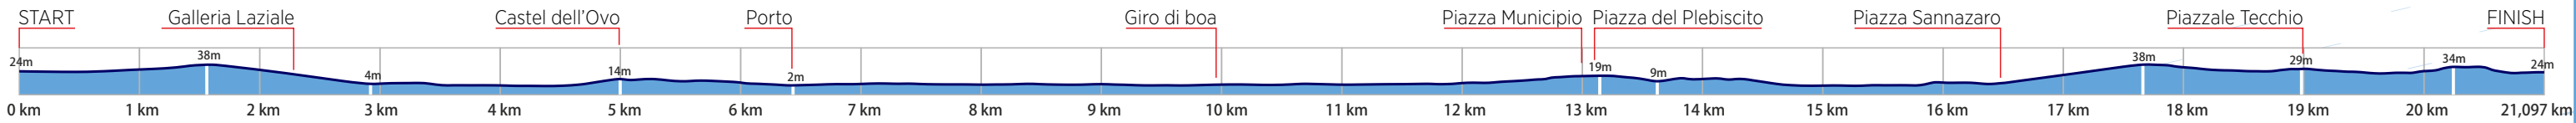

STAFFETTA TWINGO

28 FEBBRAIO 2021 | START: 9.00
FEBRUARY 28, 2021 | START: 9.00 AM

VIALE KENNEDY - NAPOLI
VIALE KENNEDY - NAPOLI

- Percorso Half Marathon
- Percorso Staffetta relay race course
- Percorso Comune common course
- Area di cambio staffetta relay race - change area

10km area cambio/change area

Partenza | Start: **Viale J. F. Kennedy**
 Arrivo | Finish: **Viale J. F. Kennedy**
 Area tecnica | Technical area: **Mostra d'Oltremare**
 Line-Up: **Viale J. F. Kennedy**