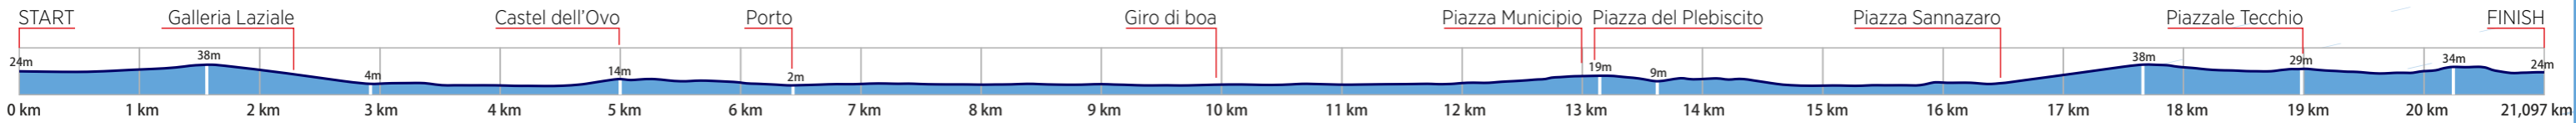

# NAPOLI CITY HALF MARATHON

28 FEBBRAIO 2021  
FEBRUARY 28, 2021

START: 9.00  
START: 9.00 AM

VIALE KENNEDY - NAPOLI  
VIALE KENNEDY - NAPOLI

Partenza | Start: **Viale J. F. Kennedy**  
 Arrivo | Finish: **Viale J. F. Kennedy**  
 Area tecnica | Technical area: **Mostra d'Oltremare**  
 Line-Up: **Viale J. F. Kennedy**

**Lista delle strade | List of streets**

START viale J. F. Kennedy > piazzale Vincenzo Tecchio > via Giulio Cesare > via Fuorigrotta > Galleria Laziale > Piazza Sannazaro > via Sannazaro > via Francesco Caracciolo > via Partenope > via Nazario Sauro > via Ammiraglio Acton > via Cristoforo Colombo > via Nuova Marina > via Amerigo Vespucci > via Ponte della Maddalena > via Reggia di Portici > via Alessandro Volta > via Amerigo Vespucci > via Nuova Marina > piazza Municipio > via Agostino Depretis > Via Alcide De Gasperi > Marchese Campodisola > piazza Giovanni Bovio > via Agostino Depretis > piazza Municipio > via Medina > via Medina > piazza Municipio > via Vittorio Emanuele III > via San Carlo > piazza Trieste e Trento > piazza del Plebiscito > via Cesario Console > via Santa Lucia > via Partenope > piazza Vittoria > via Francesco Caracciolo > via Sannazaro > piazza Sannazaro > Galleria Laziale > via Fuorigrotta > via Giulio Cesare > piazzale Vincenzo Tecchio > viale J. F. Kennedy > FINISH