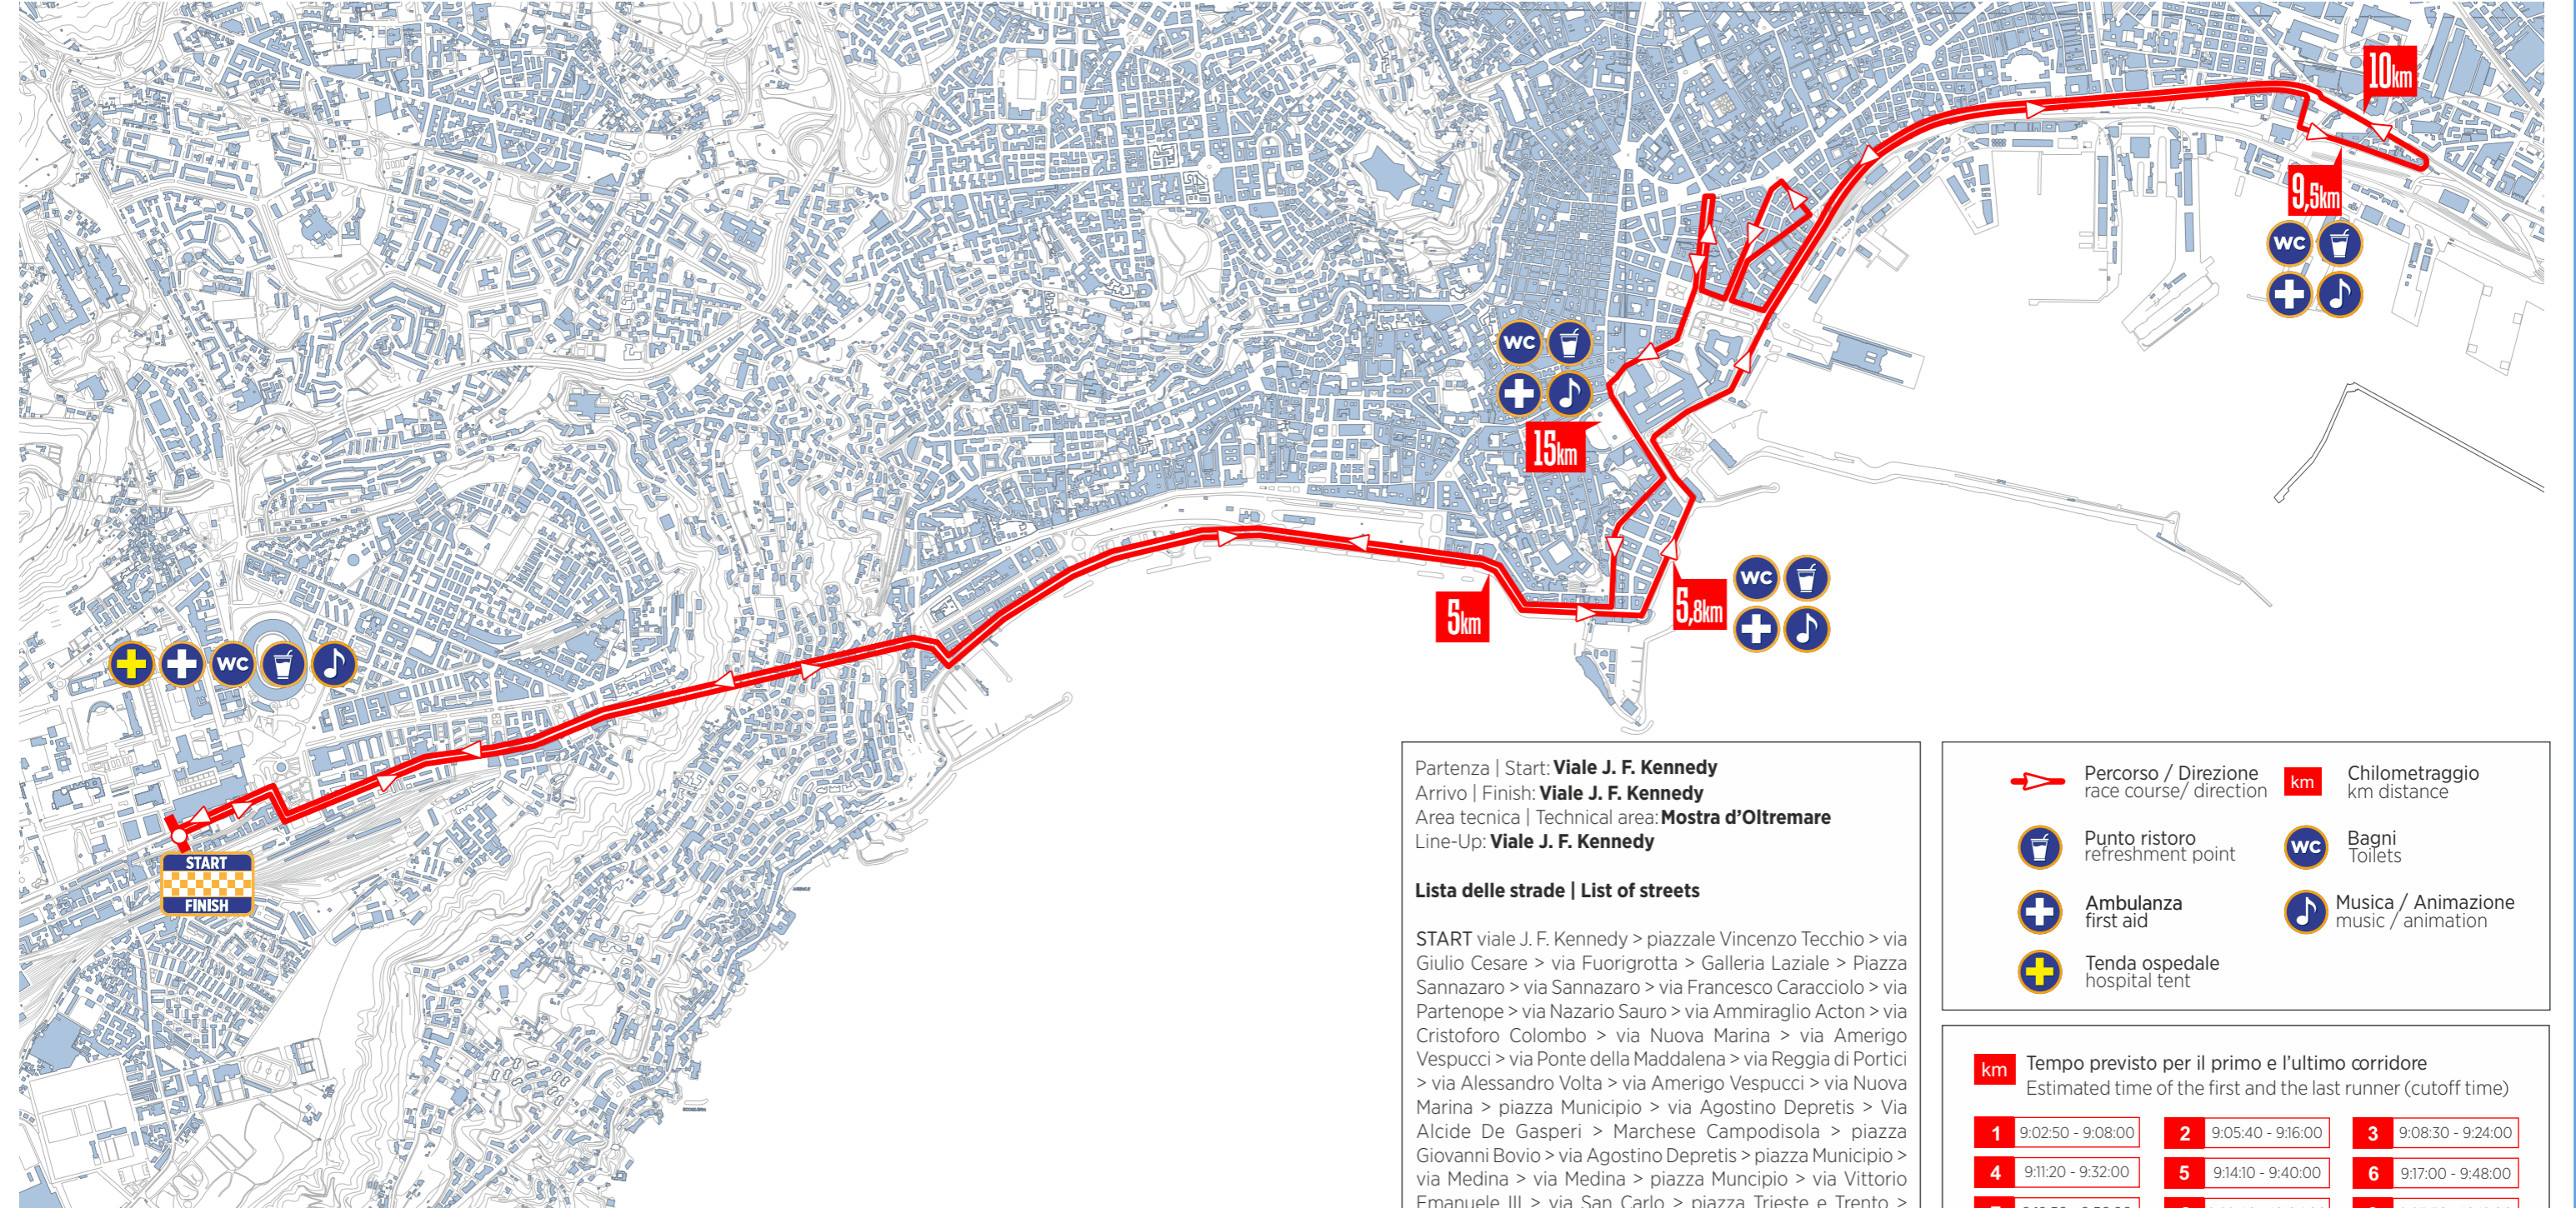

# NAPOLI CITY HALF MARATHON

28 FEBBRAIO 2021  
FEBRUARY 28, 2021

START: 9.00  
START: 9.00 AM

VIALE KENNEDY - NAPOLI  
VIALE KENNEDY - NAPOLI

Partenza | Start: **Viale J. F. Kennedy**  
 Arrivo | Finish: **Viale J. F. Kennedy**  
 Area tecnica | Technical area: **Mostra d'Oltremare**  
 Line-Up: **Viale J. F. Kennedy**

**Lista delle strade | List of streets**

START viale J. F. Kennedy > piazzale Vincenzo Tecchio > via Giulio Cesare > via Fuorigrotta > Galleria Laziale > Piazza Sannazaro > via Sannazaro > via Francesco Caracciolo > via Partenope > via Nazario Sauro > via Ammiraglio Acton > via Cristoforo Colombo > via Nuova Marina > via Amerigo Vespucci > via Ponte della Maddalena > via Reggia di Portici > via Alessandro Volta > via Amerigo Vespucci > via Nuova Marina > piazza Municipio > via Agostino Depretis > Via Alcide De Gasperi > Marchese Campodisola > piazza Giovanni Bovio > via Agostino Depretis > piazza Municipio > via Medina > via Medina > piazza Municipio > via Vittorio Emanuele III > via San Carlo > piazza Trieste e Trento > piazza del Plebiscito > via Cesario Console > via Santa Lucia > via Partenope > piazza Vittoria > via Francesco Caracciolo > via Sannazaro > piazza Sannazaro > Galleria Laziale > via Fuorigrotta > via Giulio Cesare > piazzale Vincenzo Tecchio > viale J. F. Kennedy > FINISH

	Percorso / Direzione race course/ direction		Chilometraggio km distance
	Punto ristoro refreshment point		Bagni Toilets
	Ambulanza first aid		Musica / Animazione music / animation
	Tenda ospedale hospital tent		

km	Tempo previsto per il primo e l'ultimo corridore Estimated time of the first and the last runner (cutoff time)		
1	9:02:50 - 9:08:00	3	9:08:30 - 9:24:00
4	9:11:20 - 9:32:00	5	9:14:10 - 9:40:00
7	9:19:50 - 9:56:00	8	9:22:40 - 10:04:00
10	9:28:20 - 10:20:00	11	9:31:10 - 10:28:00
13	9:36:50 - 10:44:00	14	9:39:40 - 10:52:00
16	9:45:20 - 11:08:00	17	9:48:10 - 11:16:00
19	9:53:50 - 11:32:00	20	9:56:40 - 11:40:00
		21	9:59:30 - 11:48:00