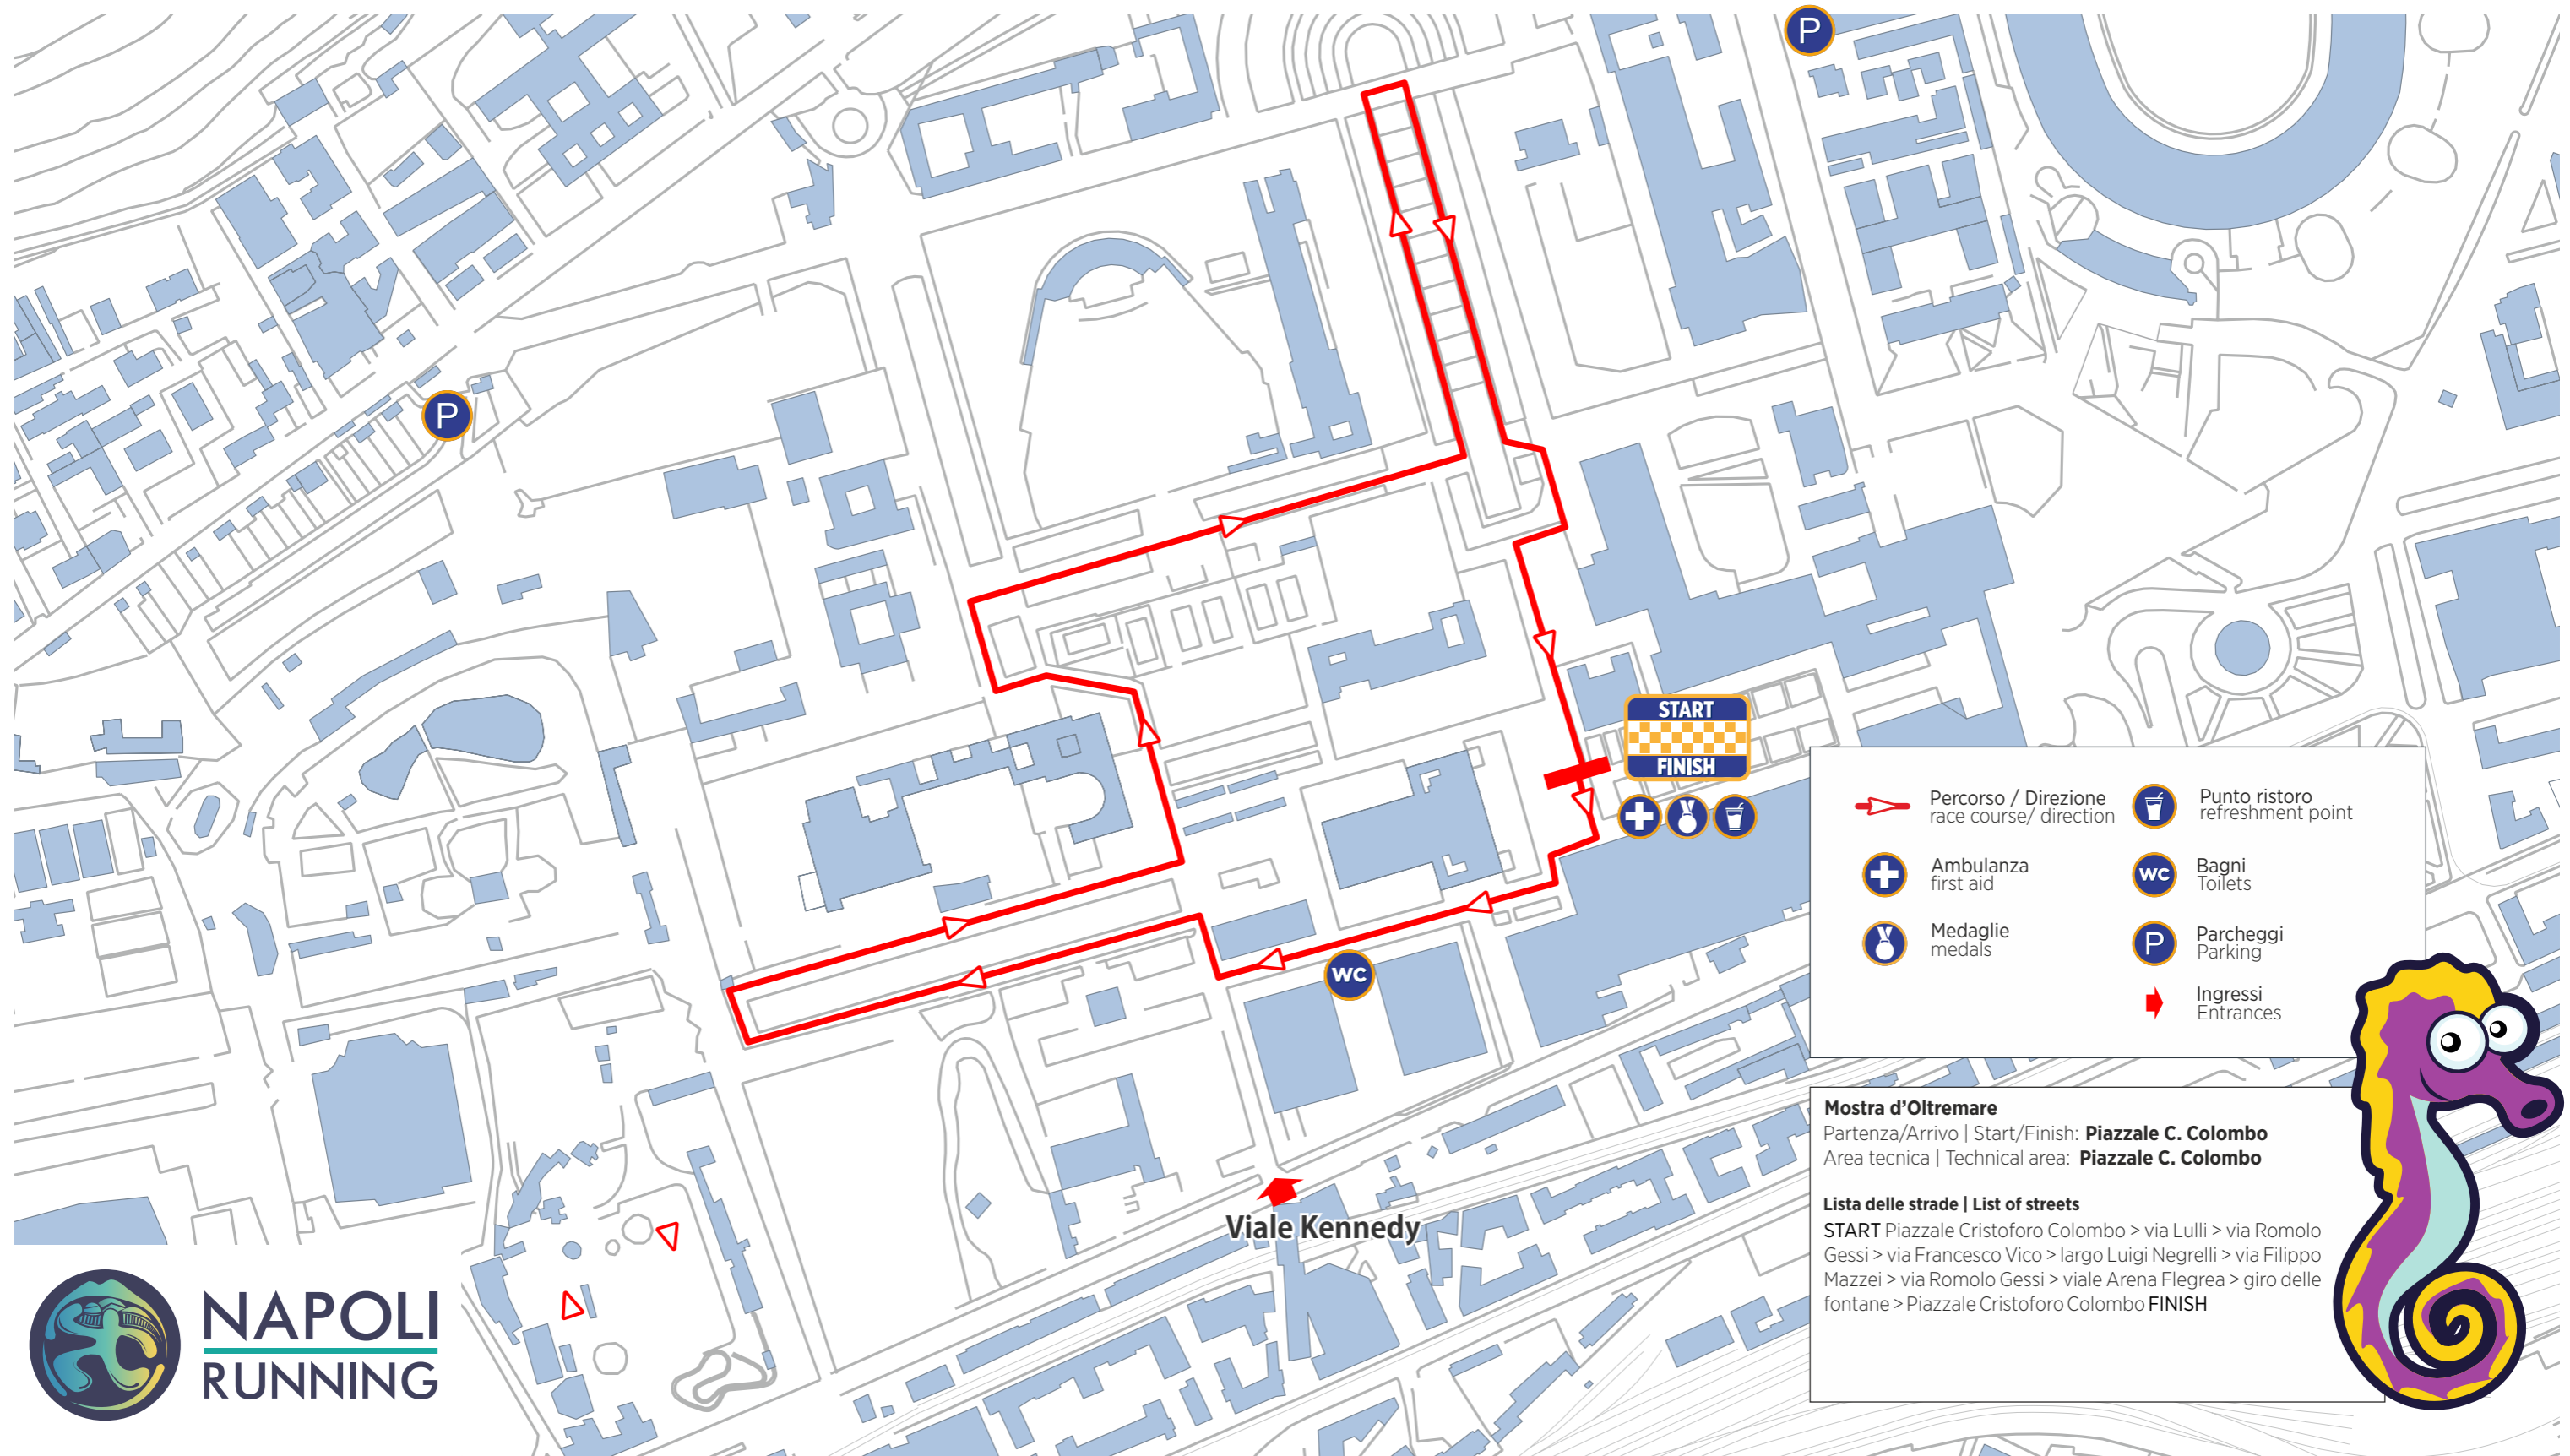

## FAMILY RUN & FRIENDS 2km

22 FEBBRAIO 2020  
FEBRUARY 22, 2020

START: 11.00  
START: 11.00 AM

PIAZZALE COLOMBO - MOSTRA D'OLTREMARE  
PIAZZALE COLOMBO - MOSTRA D'OLTREMARE

Percorso / Direzione race course/ direction	Punto ristoro refreshment point
Ambulanza first aid	Bagni Toilets
Medaglie medals	Parcheggi Parking
	Ingressi Entrances

**Mostra d'Oltremare**  
Partenza/Arrivo | Start/Finish: **Piazzale C. Colombo**  
Area tecnica | Technical area: **Piazzale C. Colombo**

**Lista delle strade | List of streets**  
START Piazzale Cristoforo Colombo > via Lulli > via Romolo Gessi > via Francesco Vico > largo Luigi Negrelli > via Filippo Mazzei > via Romolo Gessi > viale Arena Flegrea > giro delle fontane > Piazzale Cristoforo Colombo FINISH