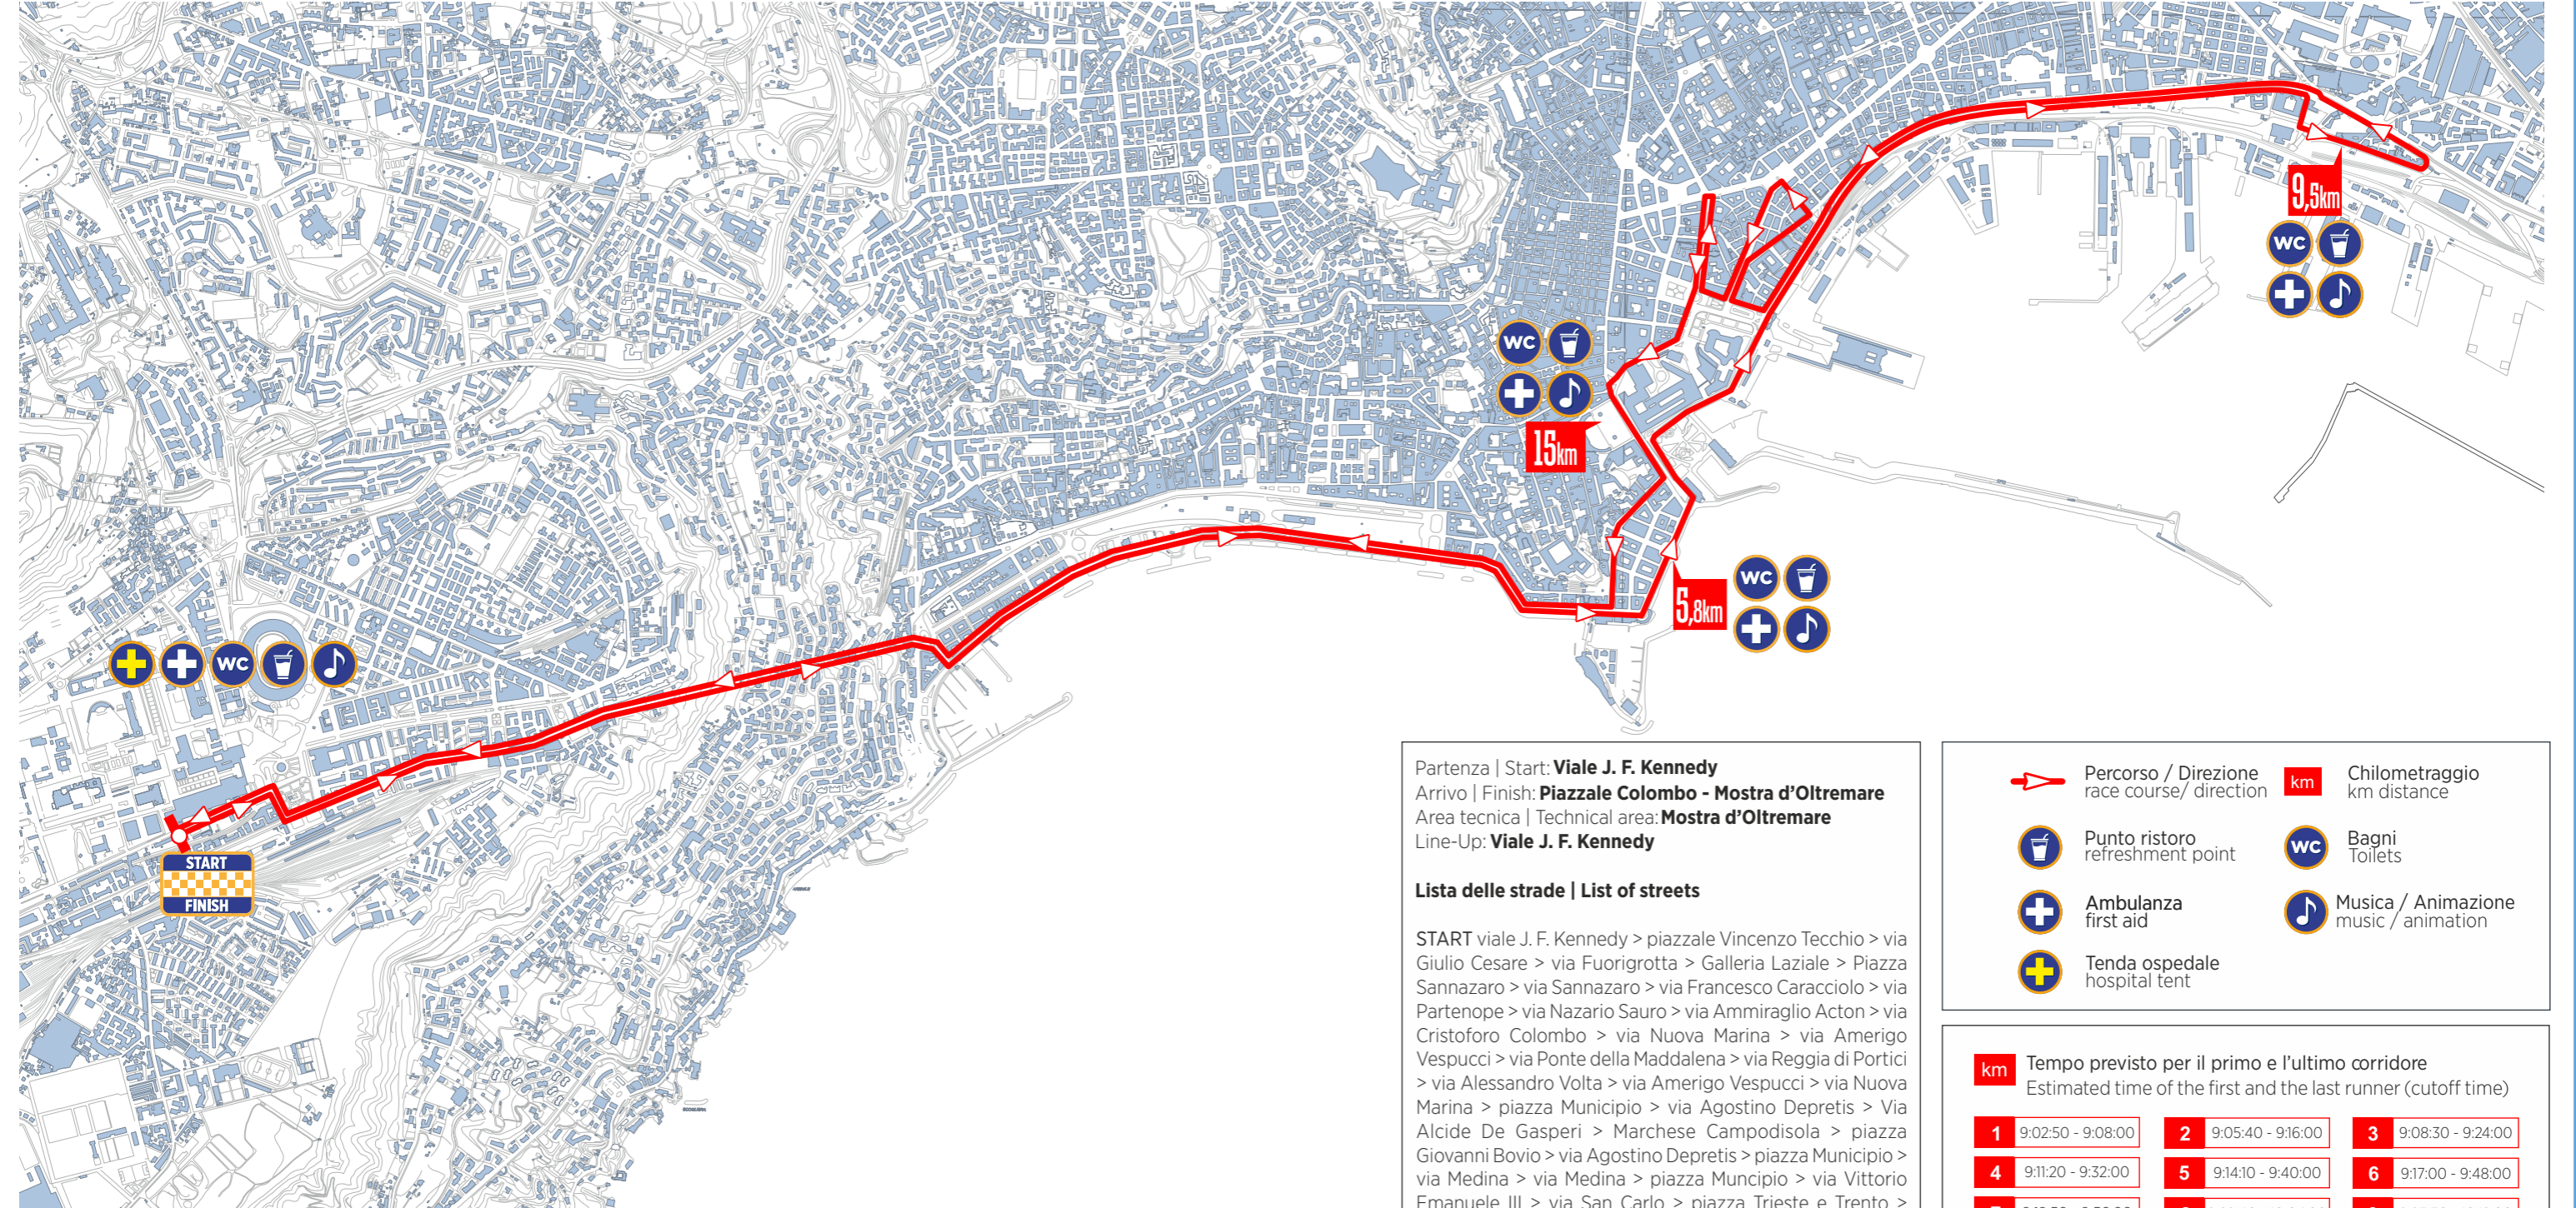

# NAPOLI CITY HALF MARATHON

23 FEBBRAIO 2020  
FEBRUARY 23, 2020

START: 9.00  
START: 9.00 AM

VIALE KENNEDY - NAPOLI  
VIALE KENNEDY - NAPOLI

Partenza | Start: **Viale J. F. Kennedy**  
 Arrivo | Finish: **Piazzale Colombo - Mostra d'Oltremare**  
 Area tecnica | Technical area: **Mostra d'Oltremare**  
 Line-Up: **Viale J. F. Kennedy**

**Lista delle strade | List of streets**

START viale J. F. Kennedy > piazzale Vincenzo Tecchio > via Giulio Cesare > via Fuorigrotta > Galleria Laziale > Piazza Sannazaro > via Sannazaro > via Francesco Caracciolo > via Partenope > via Nazario Sauro > via Ammiraglio Acton > via Cristoforo Colombo > via Nuova Marina > via Amerigo Vespucci > via Ponte della Maddalena > via Reggia di Portici > via Alessandro Volta > via Amerigo Vespucci > via Nuova Marina > piazza Municipio > via Agostino Depretis > Via Alcide De Gasperi > Marchese Campodisola > piazza Giovanni Bovio > via Agostino Depretis > piazza Municipio > via Medina > via Medina > piazza Municipio > via Vittorio Emanuele III > via San Carlo > piazza Trieste e Trento > piazza del Plebiscito > via Cesario Console > via Santa Lucia > via Partenope > piazza Vittoria > via Francesco Caracciolo > via Sannazaro > piazza Sannazaro > Galleria Laziale > via Fuorigrotta > via Giulio Cesare > piazzale Vincenzo Tecchio > viale J. F. Kennedy > FINISH

- Percorso / Direzione race course / direction
- Punto ristoro refreshment point
- Ambulanza first aid
- Tenda ospedale hospital tent
- Bagni Toilets
- Musica / Animazione music / animation

**km** Tempo previsto per il primo e l'ultimo corridore  
Estimated time of the first and the last runner (cutoff time)