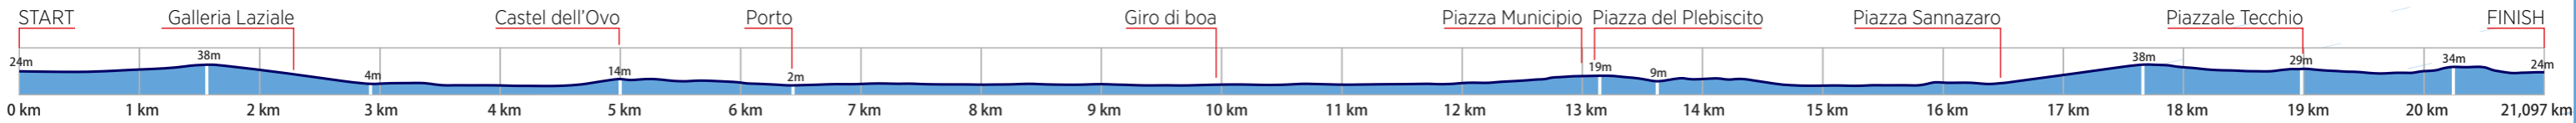

# NAPOLI CITY HALF MARATHON

23 FEBBRAIO 2020  
FEBRUARY 23, 2020

START: 9.00  
START: 9.00 AM

VIALE KENNEDY - NAPOLI  
VIALE KENNEDY - NAPOLI

Partenza | Start: **Viale J. F. Kennedy**  
 Arrivo | Finish: **Piazzale Colombo - Mostra d'Oltremare**  
 Area tecnica | Technical area: **Mostra d'Oltremare**  
 Line-Up: **Viale J. F. Kennedy**

**Lista delle strade | List of streets**

START viale J. F. Kennedy > piazzale Vincenzo Tecchio > via Giulio Cesare > via Fuorigrotta > Galleria Laziale > Piazza Sannazaro > via Sannazaro > via Francesco Caracciolo > via Partenope > via Nazario Sauro > via Ammiraglio Acton > via Cristoforo Colombo > via Nuova Marina > via Amerigo Vespucci > via Ponte della Maddalena > via Reggia di Portici > via Alessandro Volta > via Amerigo Vespucci > via Nuova Marina > piazza Municipio > via Agostino Depretis > Via Alcide De Gasperi > Marchese Campodisola > piazza Giovanni Bovio > via Agostino Depretis > piazza Municipio > via Medina > via Medina > piazza Municipio > via Vittorio Emanuele III > via San Carlo > piazza Trieste e Trento > piazza del Plebiscito > via Cesario Console > via Santa Lucia > via Partenope > piazza Vittoria > via Francesco Caracciolo > via Sannazaro > piazza Sannazaro > Galleria Laziale > via Fuorigrotta > via Giulio Cesare > piazzale Vincenzo Tecchio > viale J. F. Kennedy > FINISH

- Percorso / Direzione race course / direction
- Punto ristoro refreshment point
- Ambulanza first aid
- Tenda ospedale hospital tent
- Bagni Toilets
- Musica / Animazione music / animation

**km** Tempo previsto per il primo e l'ultimo corridore  
Estimated time of the first and the last runner (cutoff time)