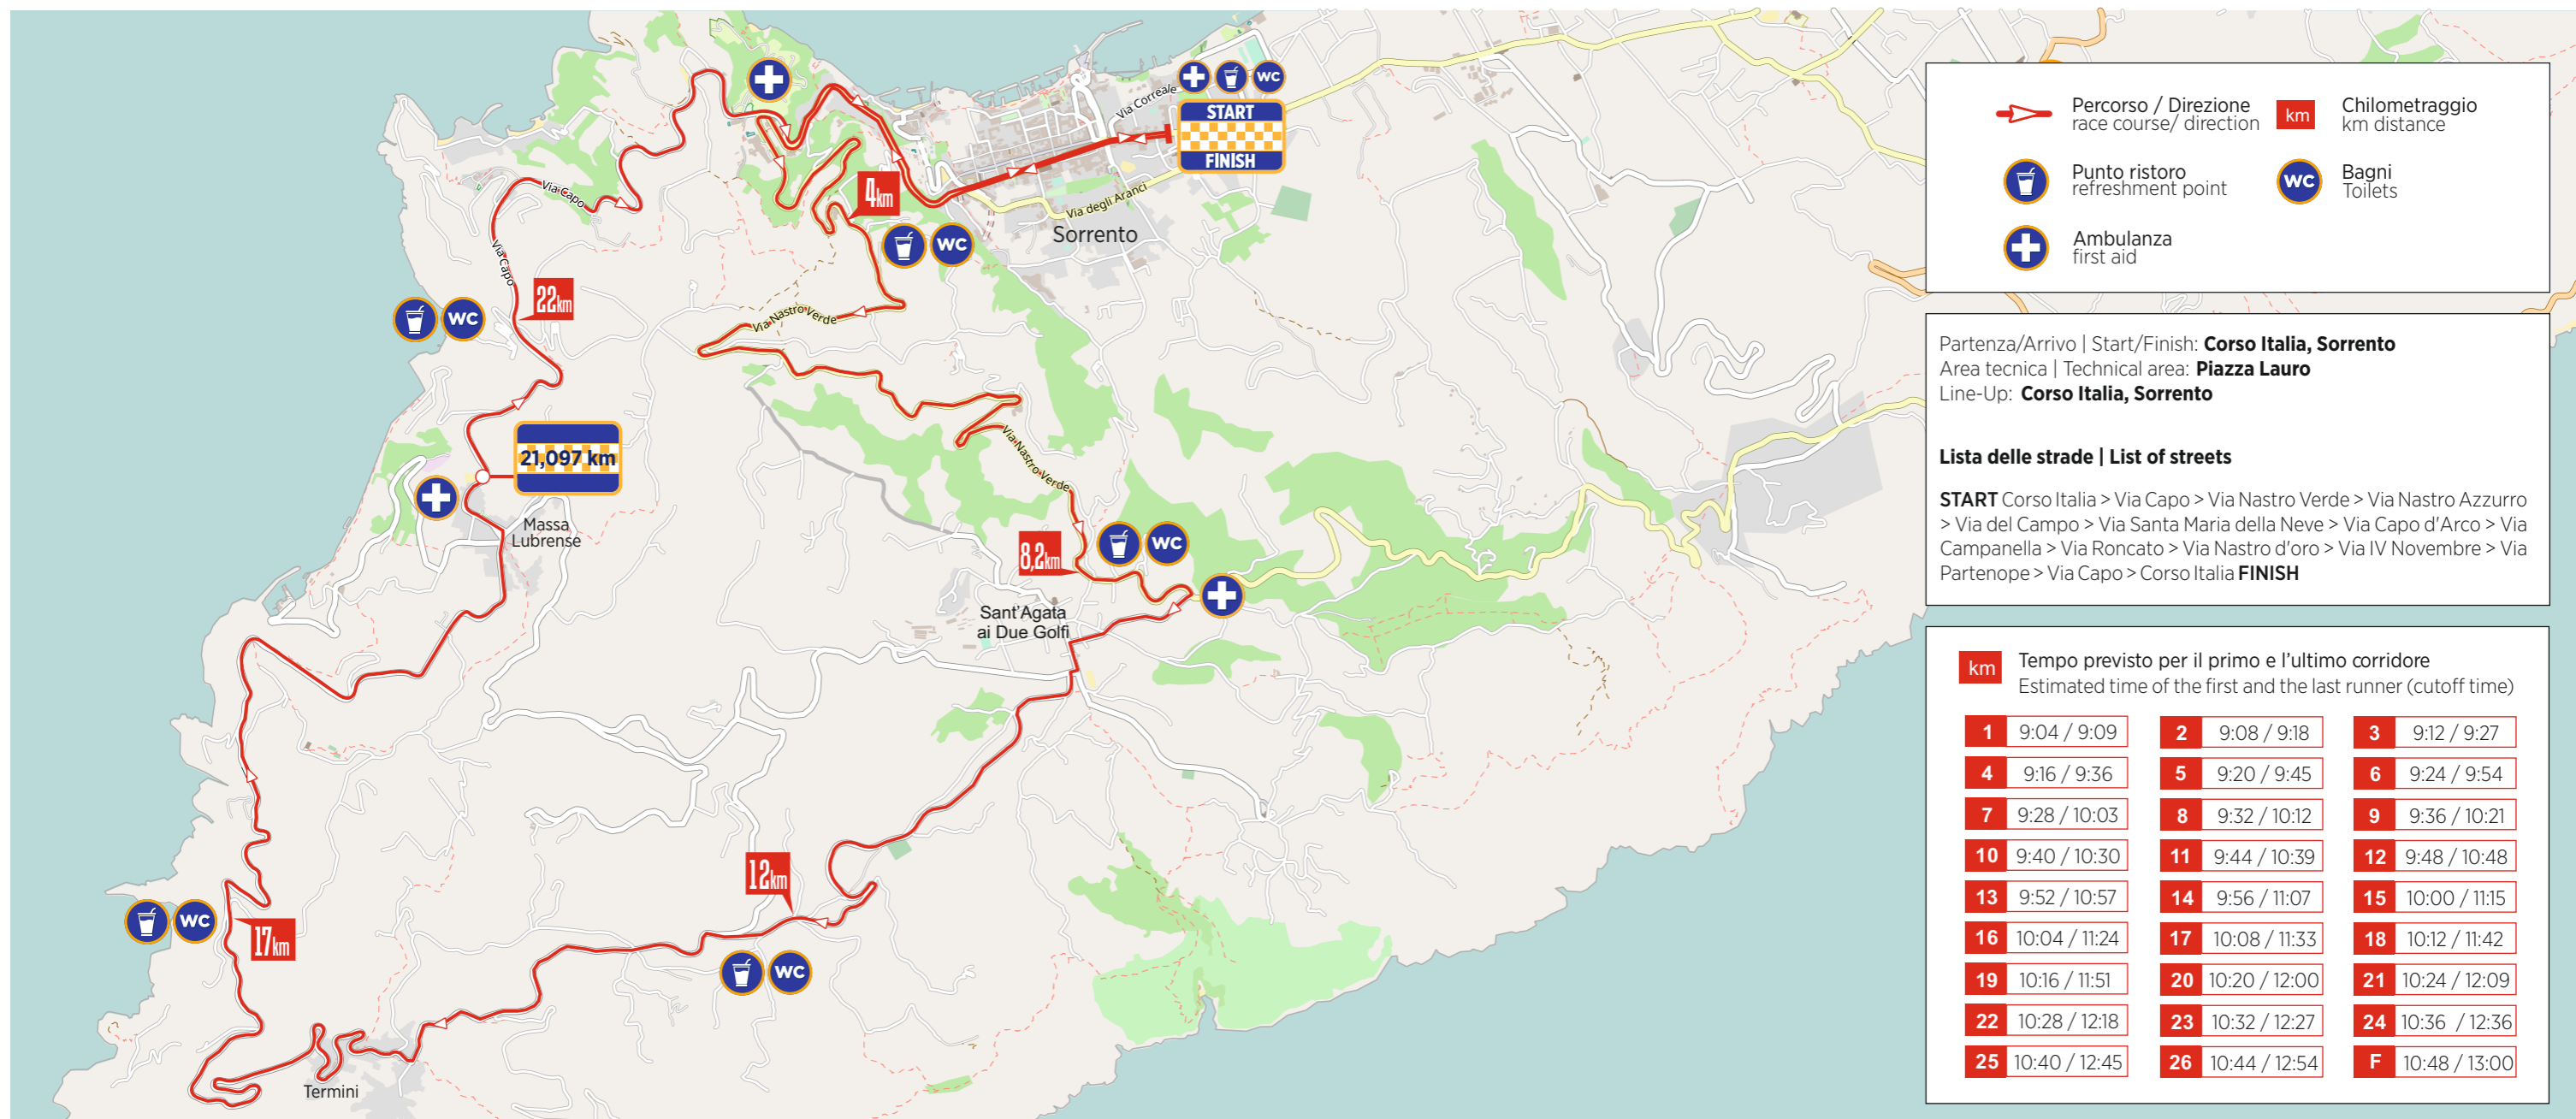

SORRENTO - POSITANO

PANORAMICA 27km

via MASSA LUBRENSE

1 DICEMBRE 2019
DECEMBER 1, 2019

START: 9.00
START: 9.00 AM

CORSO ITALIA - SORRENTO
CORSO ITALIA - SORRENTO

Percorso / Direzione / race course/ direction **km** Chilometraggio / km distance

Punto ristoro / refreshment point **WC** Bagni / Toilets

Ambulanza / first aid

Partenza/Arrivo | Start/Finish: **Corso Italia, Sorrento**
 Area tecnica | Technical area: **Piazza Lauro**
 Line-Up: **Corso Italia, Sorrento**

Lista delle strade | List of streets

START Corso Italia > Via Capo > Via Nastro Verde > Via Nastro Azzurro > Via del Campo > Via Santa Maria della Neve > Via Capo d'Arco > Via Campanella > Via Roncato > Via Nastro d'oro > Via IV Novembre > Via Partenope > Via Capo > Corso Italia **FINISH**

km Tempo previsto per il primo e l'ultimo corridore / Estimated time of the first and the last runner (cutoff time)

| | | | | | |
|----|---------------|----|---------------|----|---------------|
| 1 | 9:04 / 9:09 | 2 | 9:08 / 9:18 | 3 | 9:12 / 9:27 |
| 4 | 9:16 / 9:36 | 5 | 9:20 / 9:45 | 6 | 9:24 / 9:54 |
| 7 | 9:28 / 10:03 | 8 | 9:32 / 10:12 | 9 | 9:36 / 10:21 |
| 10 | 9:40 / 10:30 | 11 | 9:44 / 10:39 | 12 | 9:48 / 10:48 |
| 13 | 9:52 / 10:57 | 14 | 9:56 / 11:07 | 15 | 10:00 / 11:15 |
| 16 | 10:04 / 11:24 | 17 | 10:08 / 11:33 | 18 | 10:12 / 11:42 |
| 19 | 10:16 / 11:51 | 20 | 10:20 / 12:00 | 21 | 10:24 / 12:09 |
| 22 | 10:28 / 12:18 | 23 | 10:32 / 12:27 | 24 | 10:36 / 12:36 |
| 25 | 10:40 / 12:45 | 26 | 10:44 / 12:54 | F | 10:48 / 13:00 |