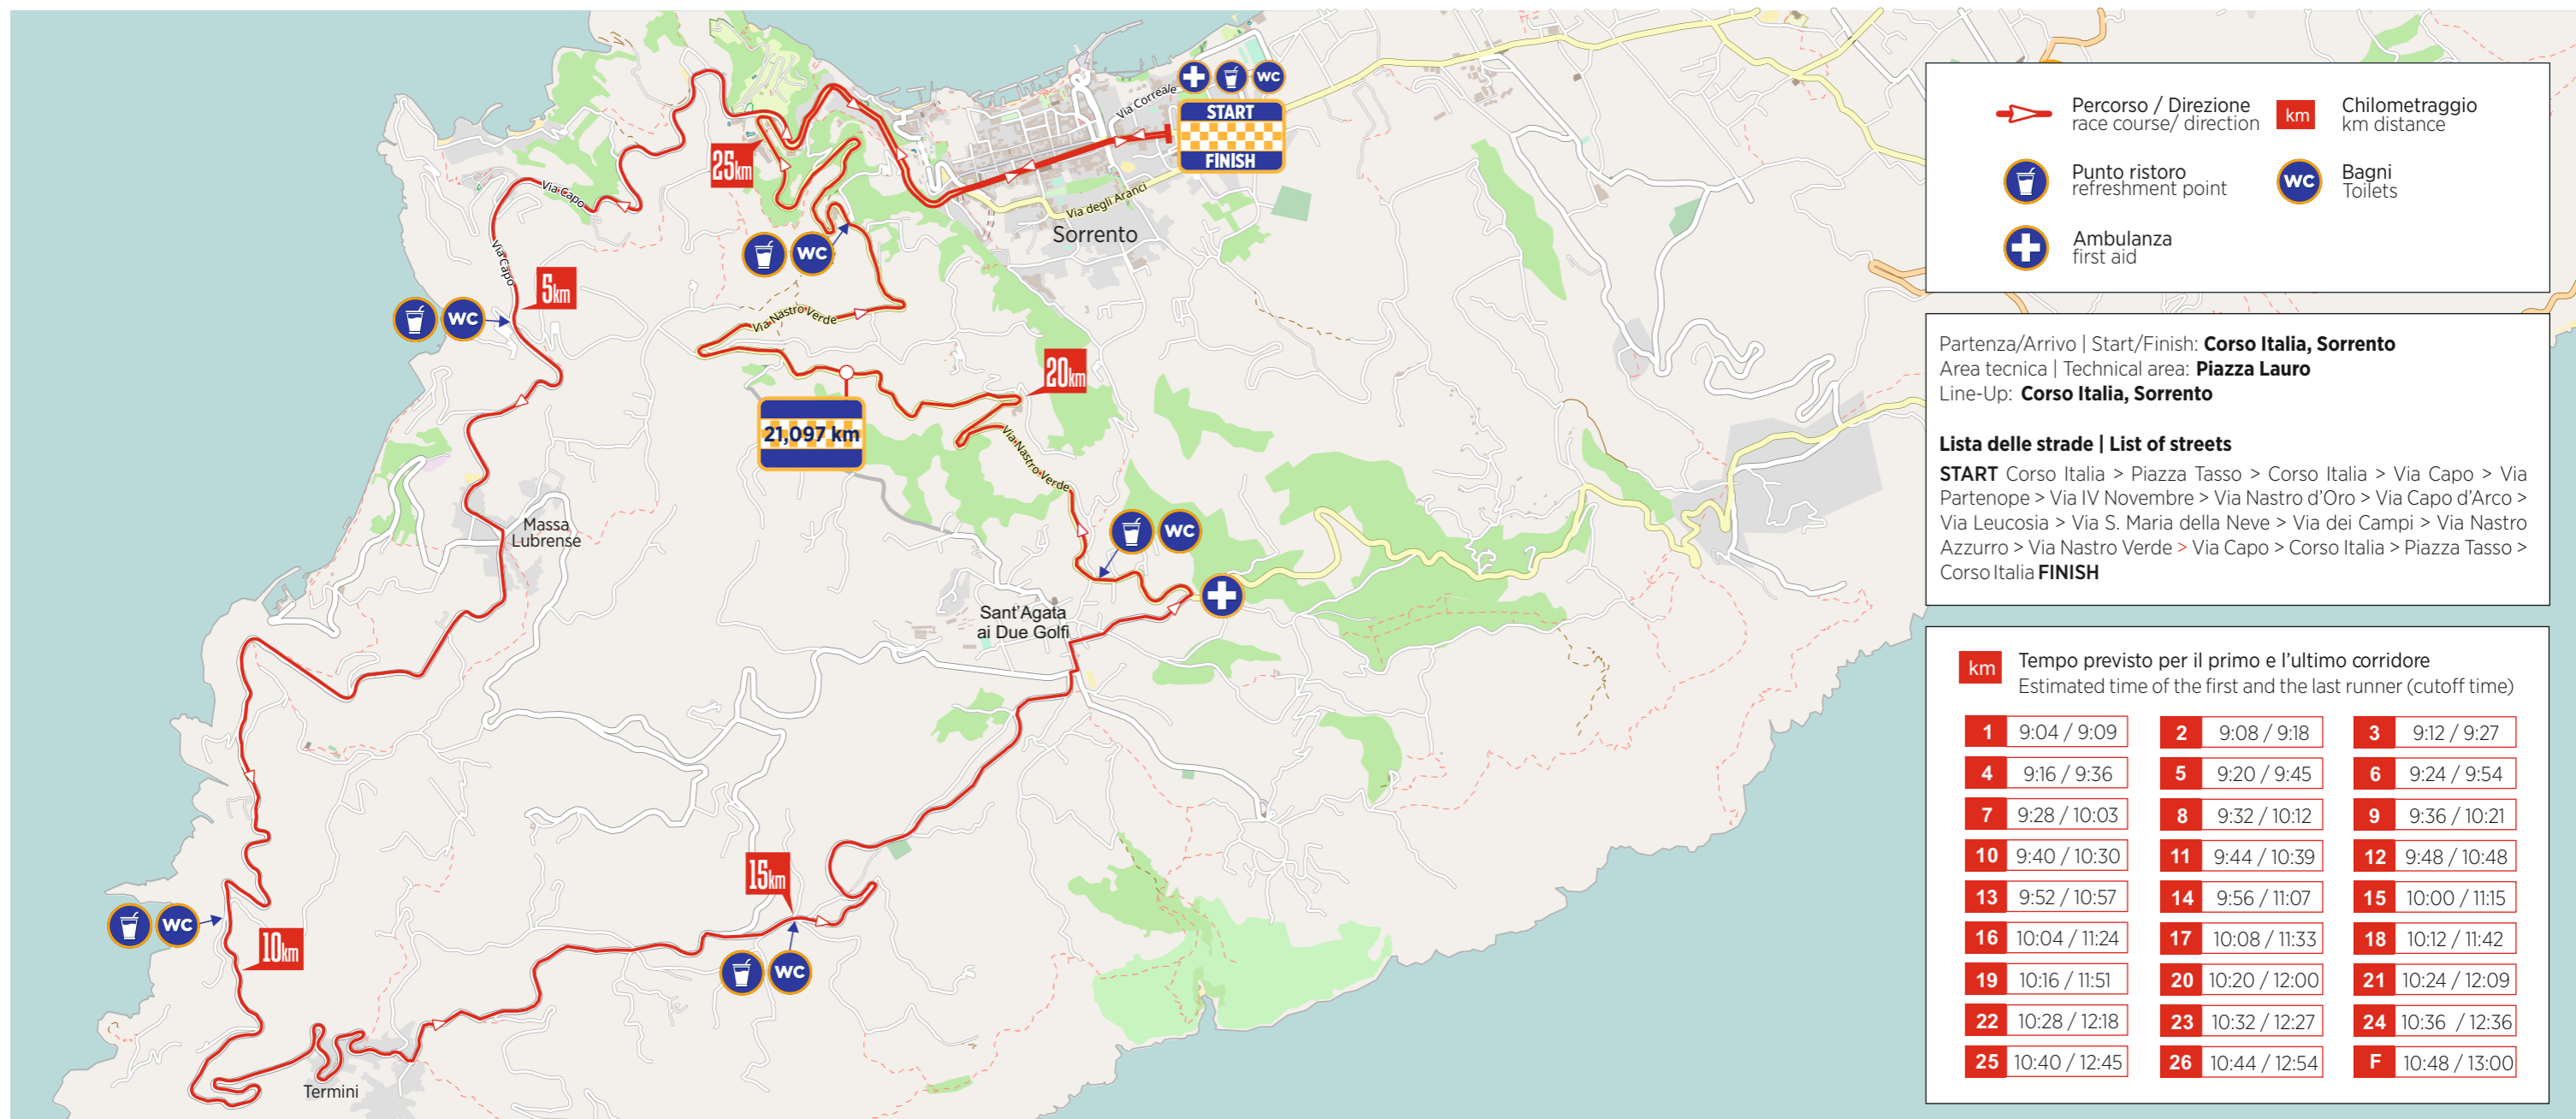

# SORRENTO - POSITANO PANORAMICA 27km DI MASSA LUBRENSE

1 DICEMBRE 2019  
DECEMBER 1, 2019

START: 9.00  
START: 9.00 AM

CORSO ITALIA - SORRENTO  
CORSO ITALIA - SORRENTO

Percorso / Direzione race course/ direction  
 Punto ristoro refreshment point  
 Bagni Toilets  
 Ambulanza first aid  
 Chilometraggio km distance

Partenza/Arrivo | Start/Finish: **Corso Italia, Sorrento**  
 Area tecnica | Technical area: **Piazza Lauro**  
 Line-Up: **Corso Italia, Sorrento**

**Lista delle strade | List of streets**  
**START** Corso Italia > Piazza Tasso > Corso Italia > Via Capo > Via Partenope > Via IV Novembre > Via Nastro d'Oro > Via Capo d'Arco > Via Leucosia > Via S. Maria della Neve > Via dei Campi > Via Nastro Azzurro > Via Nastro Verde > Via Capo > Corso Italia > Piazza Tasso > Corso Italia **FINISH**

**km** Tempo previsto per il primo e l'ultimo corridore  
 Estimated time of the first and the last runner (cutoff time)

1	9:04 / 9:09	2	9:08 / 9:18	3	9:12 / 9:27
4	9:16 / 9:36	5	9:20 / 9:45	6	9:24 / 9:54
7	9:28 / 10:03	8	9:32 / 10:12	9	9:36 / 10:21
10	9:40 / 10:30	11	9:44 / 10:39	12	9:48 / 10:48
13	9:52 / 10:57	14	9:56 / 11:07	15	10:00 / 11:15
16	10:04 / 11:24	17	10:08 / 11:33	18	10:12 / 11:42
19	10:16 / 11:51	20	10:20 / 12:00	21	10:24 / 12:09
22	10:28 / 12:18	23	10:32 / 12:27	24	10:36 / 12:36
25	10:40 / 12:45	26	10:44 / 12:54	F	10:48 / 13:00