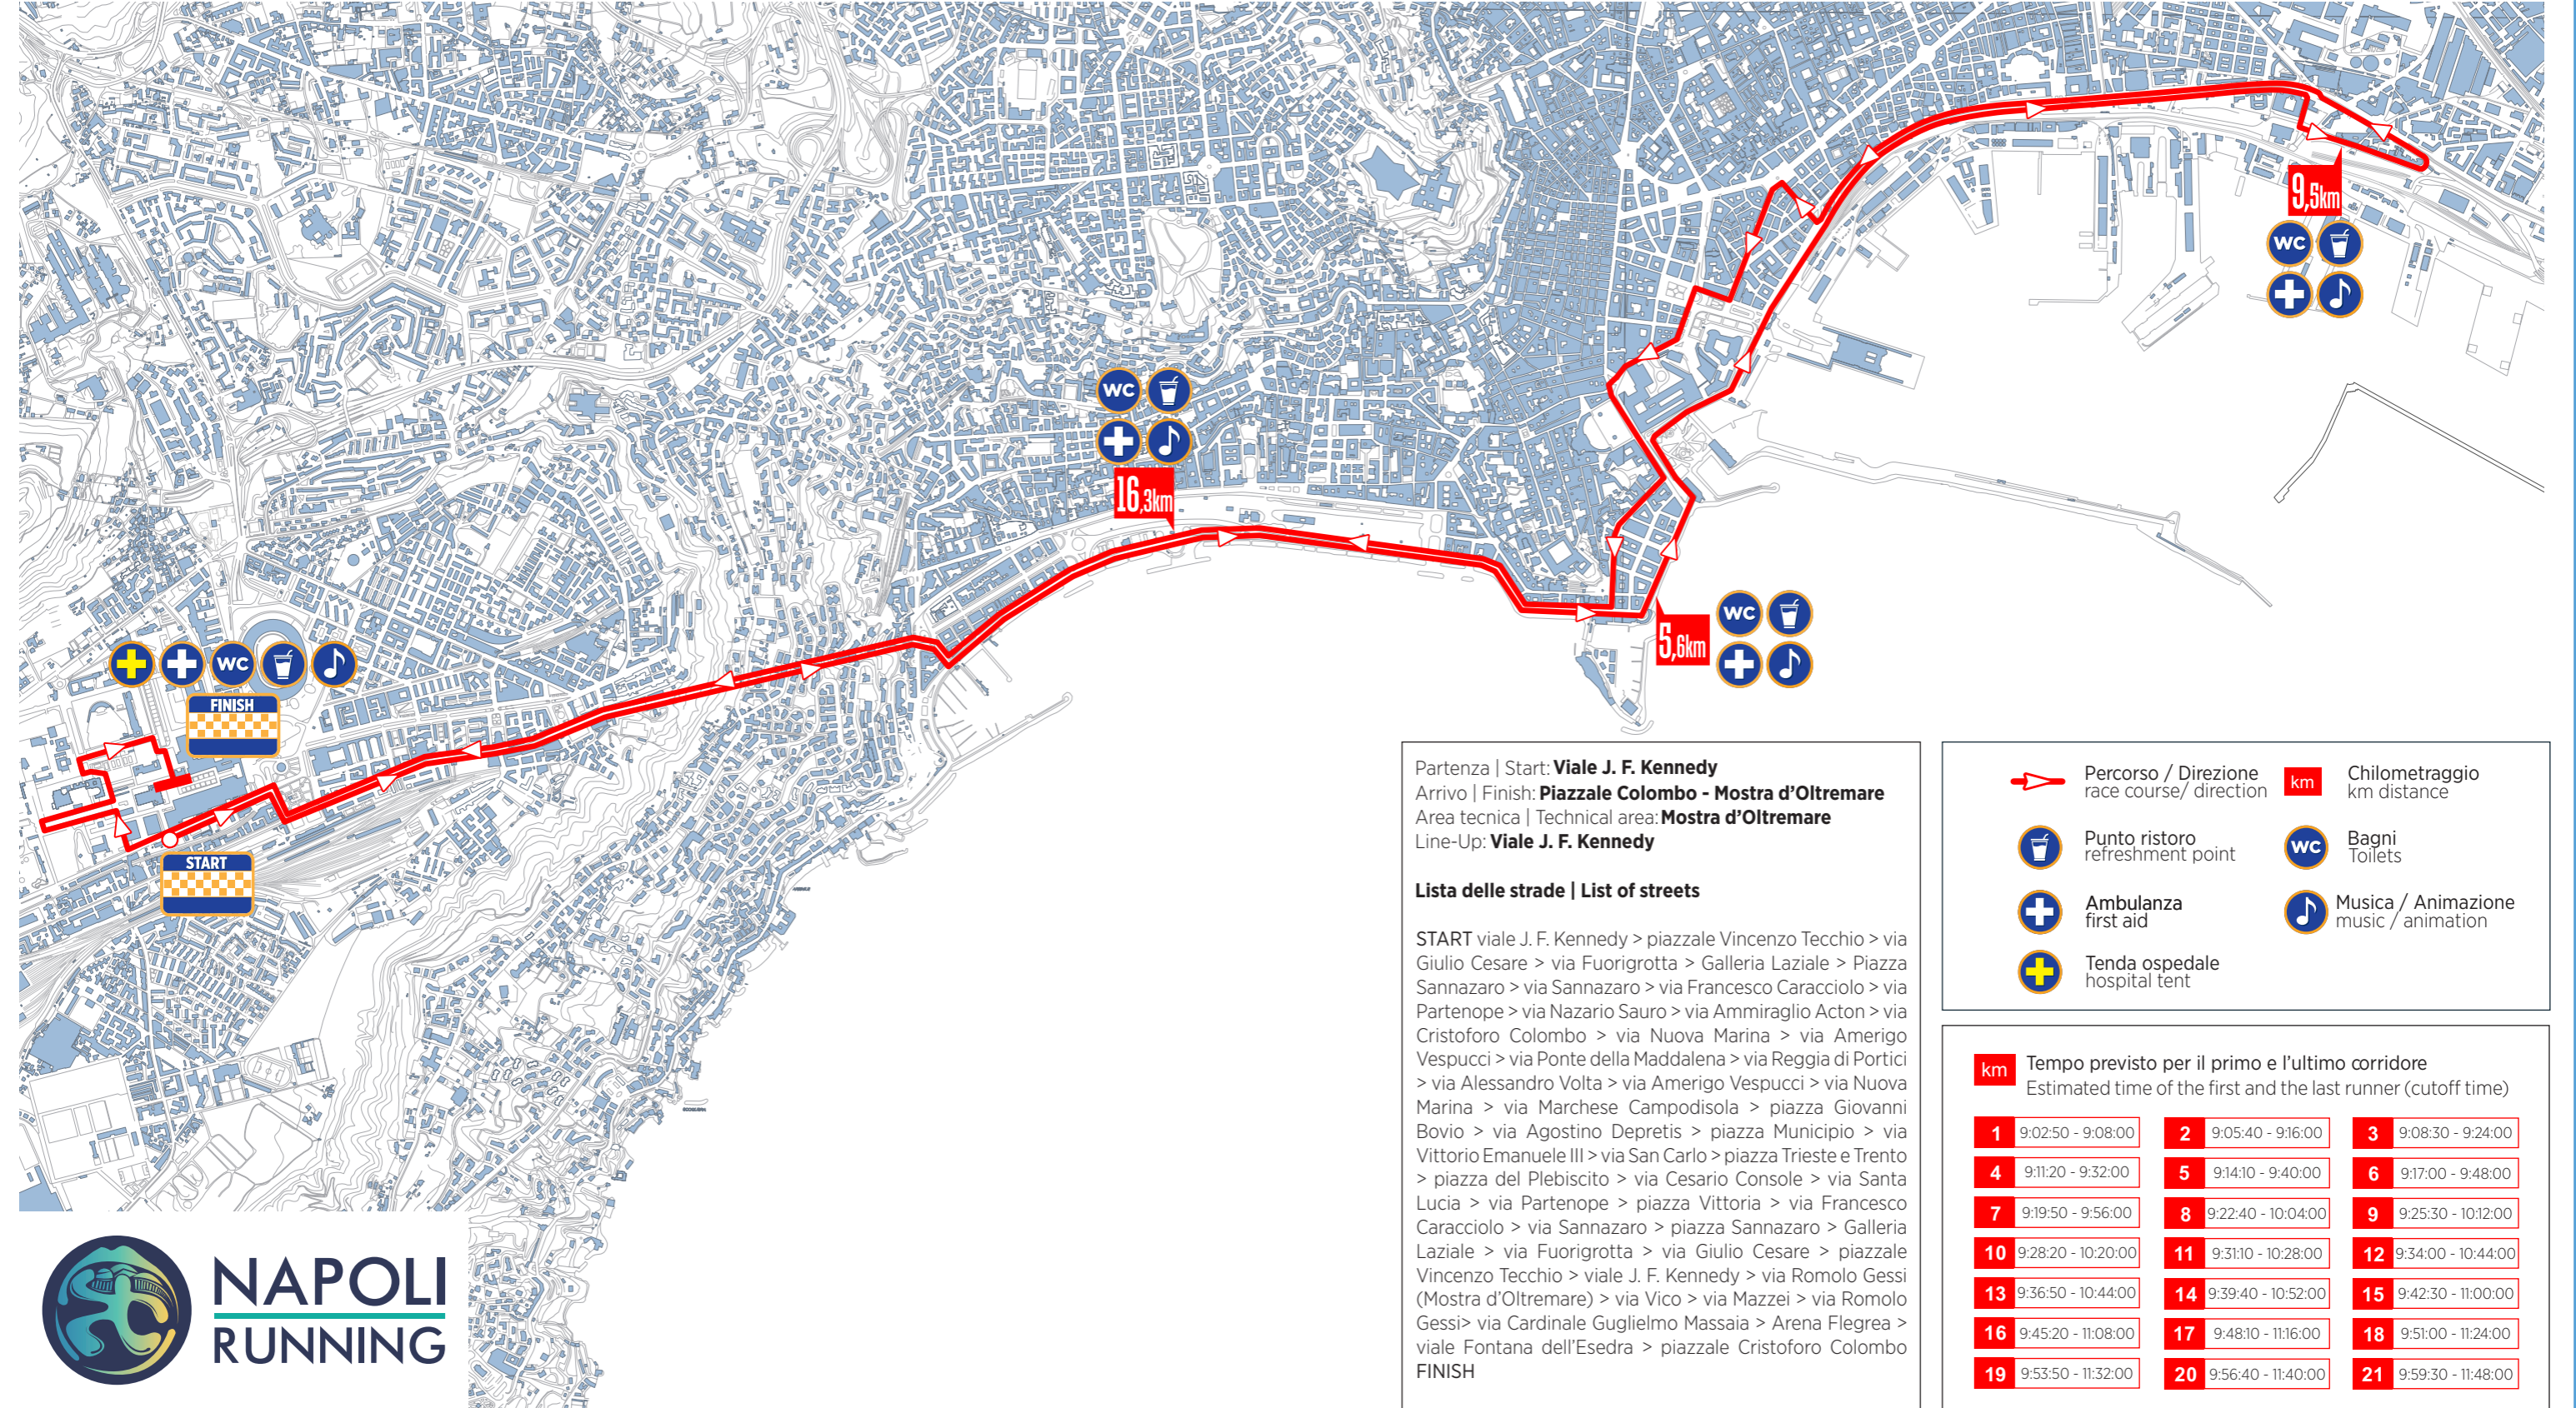

NAPOLI CITY HALF MARATHON

24 FEBBRAIO 2019
FEBRUARY 24, 2019

START: 9.00
START: 9.00 AM

VIALE KENNEDY - NAPOLI
VIALE KENNEDY - NAPOLI

Partenza | Start: **Viale J. F. Kennedy**
 Arrivo | Finish: **Piazzale Colombo - Mostra d'Oltremare**
 Area tecnica | Technical area: **Mostra d'Oltremare**
 Line-Up: **Viale J. F. Kennedy**

Lista delle strade | List of streets

START viale J. F. Kennedy > piazzale Vincenzo Tecchio > via Giulio Cesare > via Fuorigrotta > Galleria Laziale > Piazza Sannazaro > via Sannazaro > via Francesco Caracciolo > via Partenope > via Nazario Sauro > via Ammiraglio Acton > via Cristoforo Colombo > via Nuova Marina > via Amerigo Vespucci > via Ponte della Maddalena > via Reggia di Portici > via Alessandro Volta > via Amerigo Vespucci > via Nuova Marina > via Marchese Campodisola > piazza Giovanni Bovio > via Agostino Depretis > piazza Municipio > via Vittorio Emanuele III > via San Carlo > piazza Trieste e Trento > piazza del Plebiscito > via Cesario Console > via Santa Lucia > via Partenope > piazza Vittoria > via Francesco Caracciolo > via Sannazaro > piazza Sannazaro > Galleria Laziale > via Fuorigrotta > via Giulio Cesare > piazzale Vincenzo Tecchio > viale J. F. Kennedy > via Romolo Gessi (Mostra d'Oltremare) > via Vico > via Mazzei > via Romolo Gessi > via Cardinale Guglielmo Massaia > Arena Flegrea > viale Fontana dell'Esedra > piazzale Cristoforo Colombo FINISH

- Percorso / Direzione race course / direction
- Chilometraggio km distance
- Punto ristoro refreshment point
- Bagni Toilets
- Ambulanza first aid
- Musica / Animazione music / animation
- Tenda ospedale hospital tent