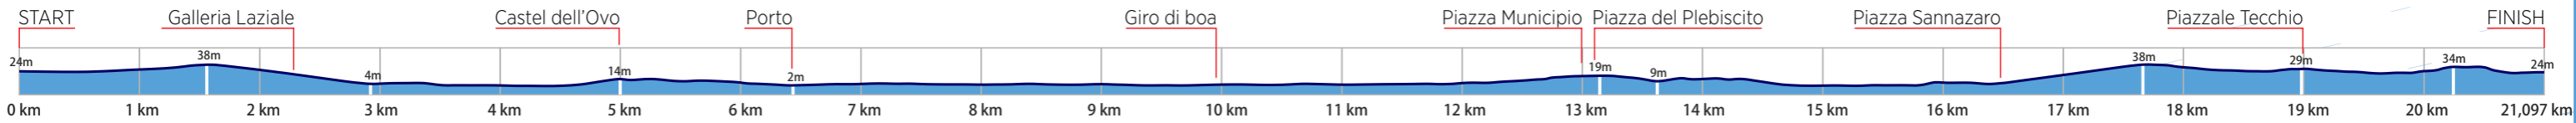

NAPOLI CITY HALF MARATHON

24 FEBBRAIO 2019
FEBRUARY 24, 2019

START: 9.00
START: 9.00 AM

VIALE KENNEDY - NAPOLI
VIALE KENNEDY - NAPOLI

Partenza | Start: **Viale J. F. Kennedy**
 Arrivo | Finish: **Piazzale Colombo - Mostra d'Oltremare**
 Area tecnica | Technical area: **Mostra d'Oltremare**
 Line-Up: **Viale J. F. Kennedy**

Lista delle strade | List of streets

START viale J. F. Kennedy > piazzale Vincenzo Tecchio > via Giulio Cesare > via Fuorigrotta > Galleria Laziale > Piazza Sannazaro > via Sannazaro > via Francesco Caracciolo > via Partenope > via Nazario Sauro > via Ammiraglio Acton > via Cristoforo Colombo > via Nuova Marina > via Amerigo Vespucci > via Ponte della Maddalena > via Reggia di Portici > via Alessandro Volta > via Amerigo Vespucci > via Nuova Marina > via Marchese Campodisola > piazza Giovanni Bovio > via Agostino Depretis > piazza Municipio > via Vittorio Emanuele III > via San Carlo > piazza Trieste e Trento > piazza del Plebiscito > via Cesario Console > via Santa Lucia > via Partenope > piazza Vittoria > via Francesco Caracciolo > via Sannazaro > piazza Sannazaro > Galleria Laziale > via Fuorigrotta > via Giulio Cesare > piazzale Vincenzo Tecchio > viale J. F. Kennedy > via Romolo Gessi (Mostra d'Oltremare) > via Vico > via Mazzei > via Romolo Gessi > via Cardinale Guglielmo Massaia > Arena Flegrea > viale Fontana dell'Esedra > piazzale Cristoforo Colombo FINISH

km Tempo previsto per il primo e l'ultimo corridore
Estimated time of the first and the last runner (cutoff time)

1	9:02:50 - 9:08:00	2	9:05:40 - 9:16:00	3	9:08:30 - 9:24:00
4	9:11:20 - 9:32:00	5	9:14:10 - 9:40:00	6	9:17:00 - 9:48:00
7	9:19:50 - 9:56:00	8	9:22:40 - 10:04:00	9	9:25:30 - 10:12:00
10	9:28:20 - 10:20:00	11	9:31:10 - 10:28:00	12	9:34:00 - 10:44:00
13	9:36:50 - 10:44:00	14	9:39:40 - 10:52:00	15	9:42:30 - 11:00:00
16	9:45:20 - 11:08:00	17	9:48:10 - 11:16:00	18	9:51:00 - 11:24:00
19	9:53:50 - 11:32:00	20	9:56:40 - 11:40:00	21	9:59:30 - 11:48:00