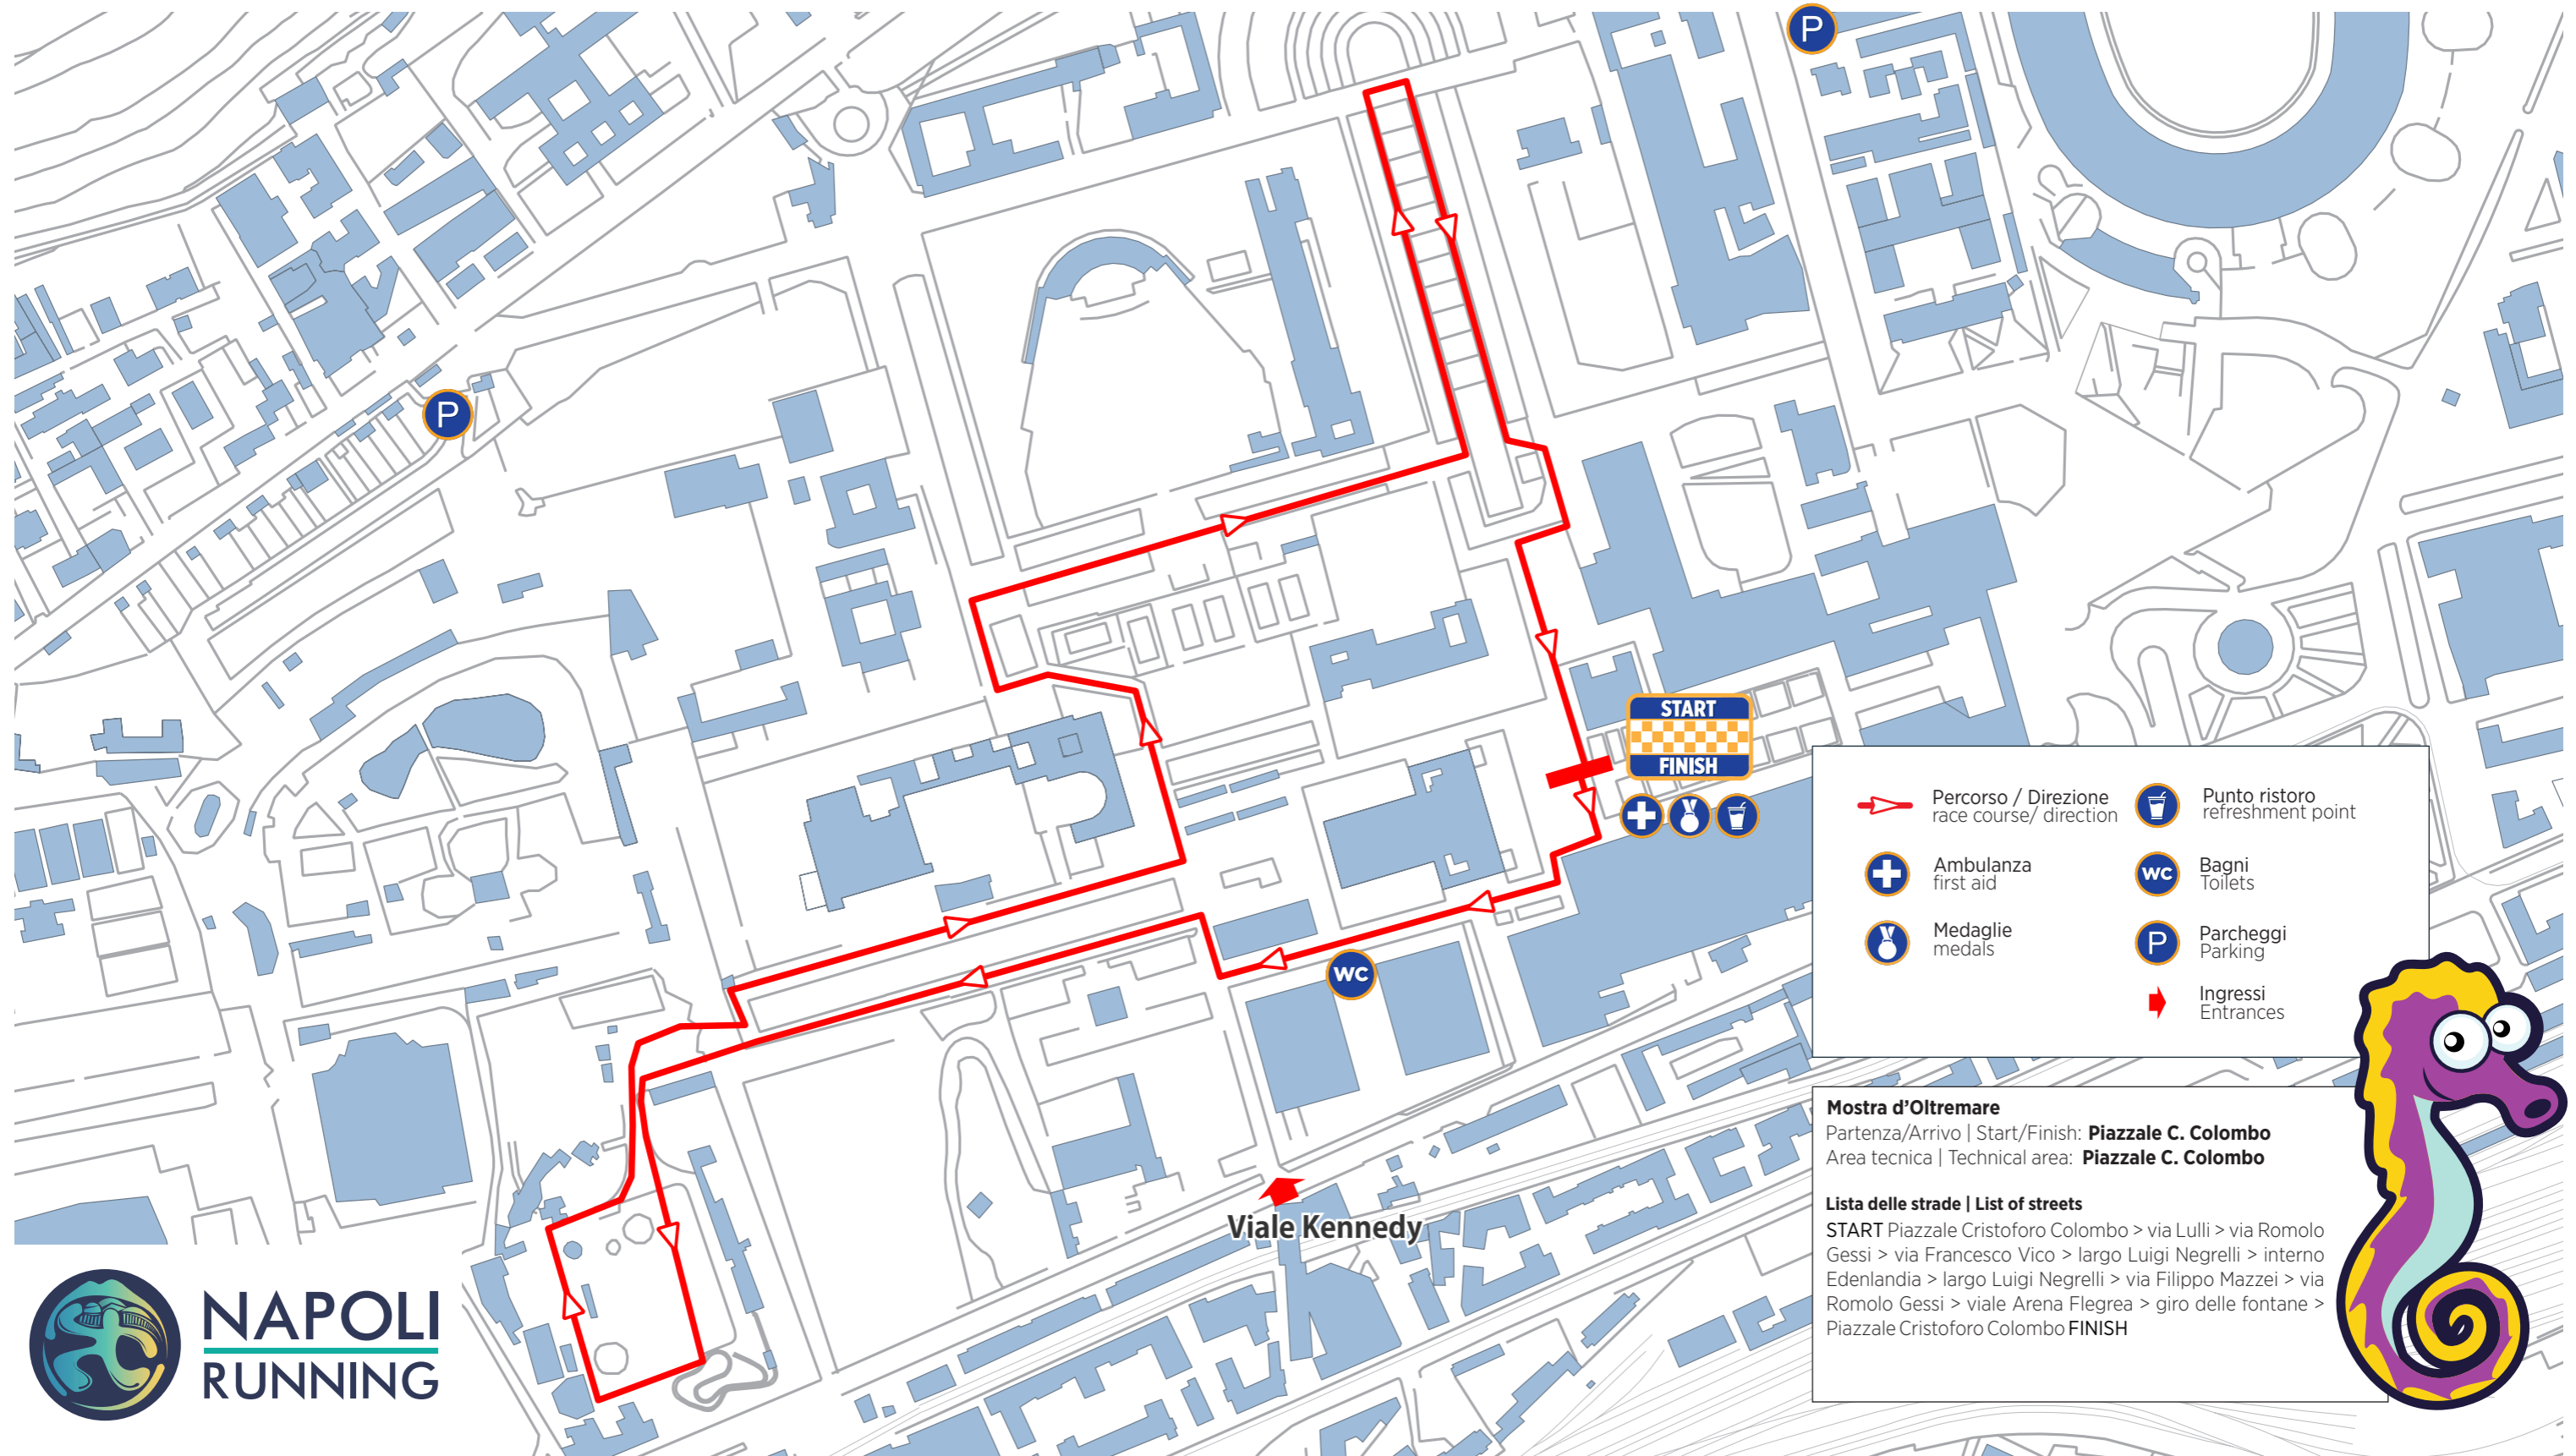

NAPOLI CITY HALF MARATHON

FAMILY RUN & FRIENDS 2,5km

23 FEBBRAIO 2019
FEBRUARY 23, 2019

START: 11.00
START: 11.00 AM

PIAZZALE COLOMBO - MOSTRA D'OLTREMARE
PIAZZALE COLOMBO - MOSTRA D'OLTREMARE

Percorso / Direzione race course/ direction	Punto ristoro refreshment point
Ambulanza first aid	Bagni Toilets
Medaglie medals	Parcheggi Parking
	Ingressi Entrances

Mostra d'Oltremare
Partenza/Arrivo | Start/Finish: **Piazzale C. Colombo**
Area tecnica | Technical area: **Piazzale C. Colombo**

Lista delle strade | List of streets
START Piazzale Cristoforo Colombo > via Lulli > via Romolo Gessi > via Francesco Vico > largo Luigi Negrelli > interno Edenlandia > largo Luigi Negrelli > via Filippo Mazzei > via Romolo Gessi > viale Arena Flegrea > giro delle fontane > Piazzale Cristoforo Colombo FINISH