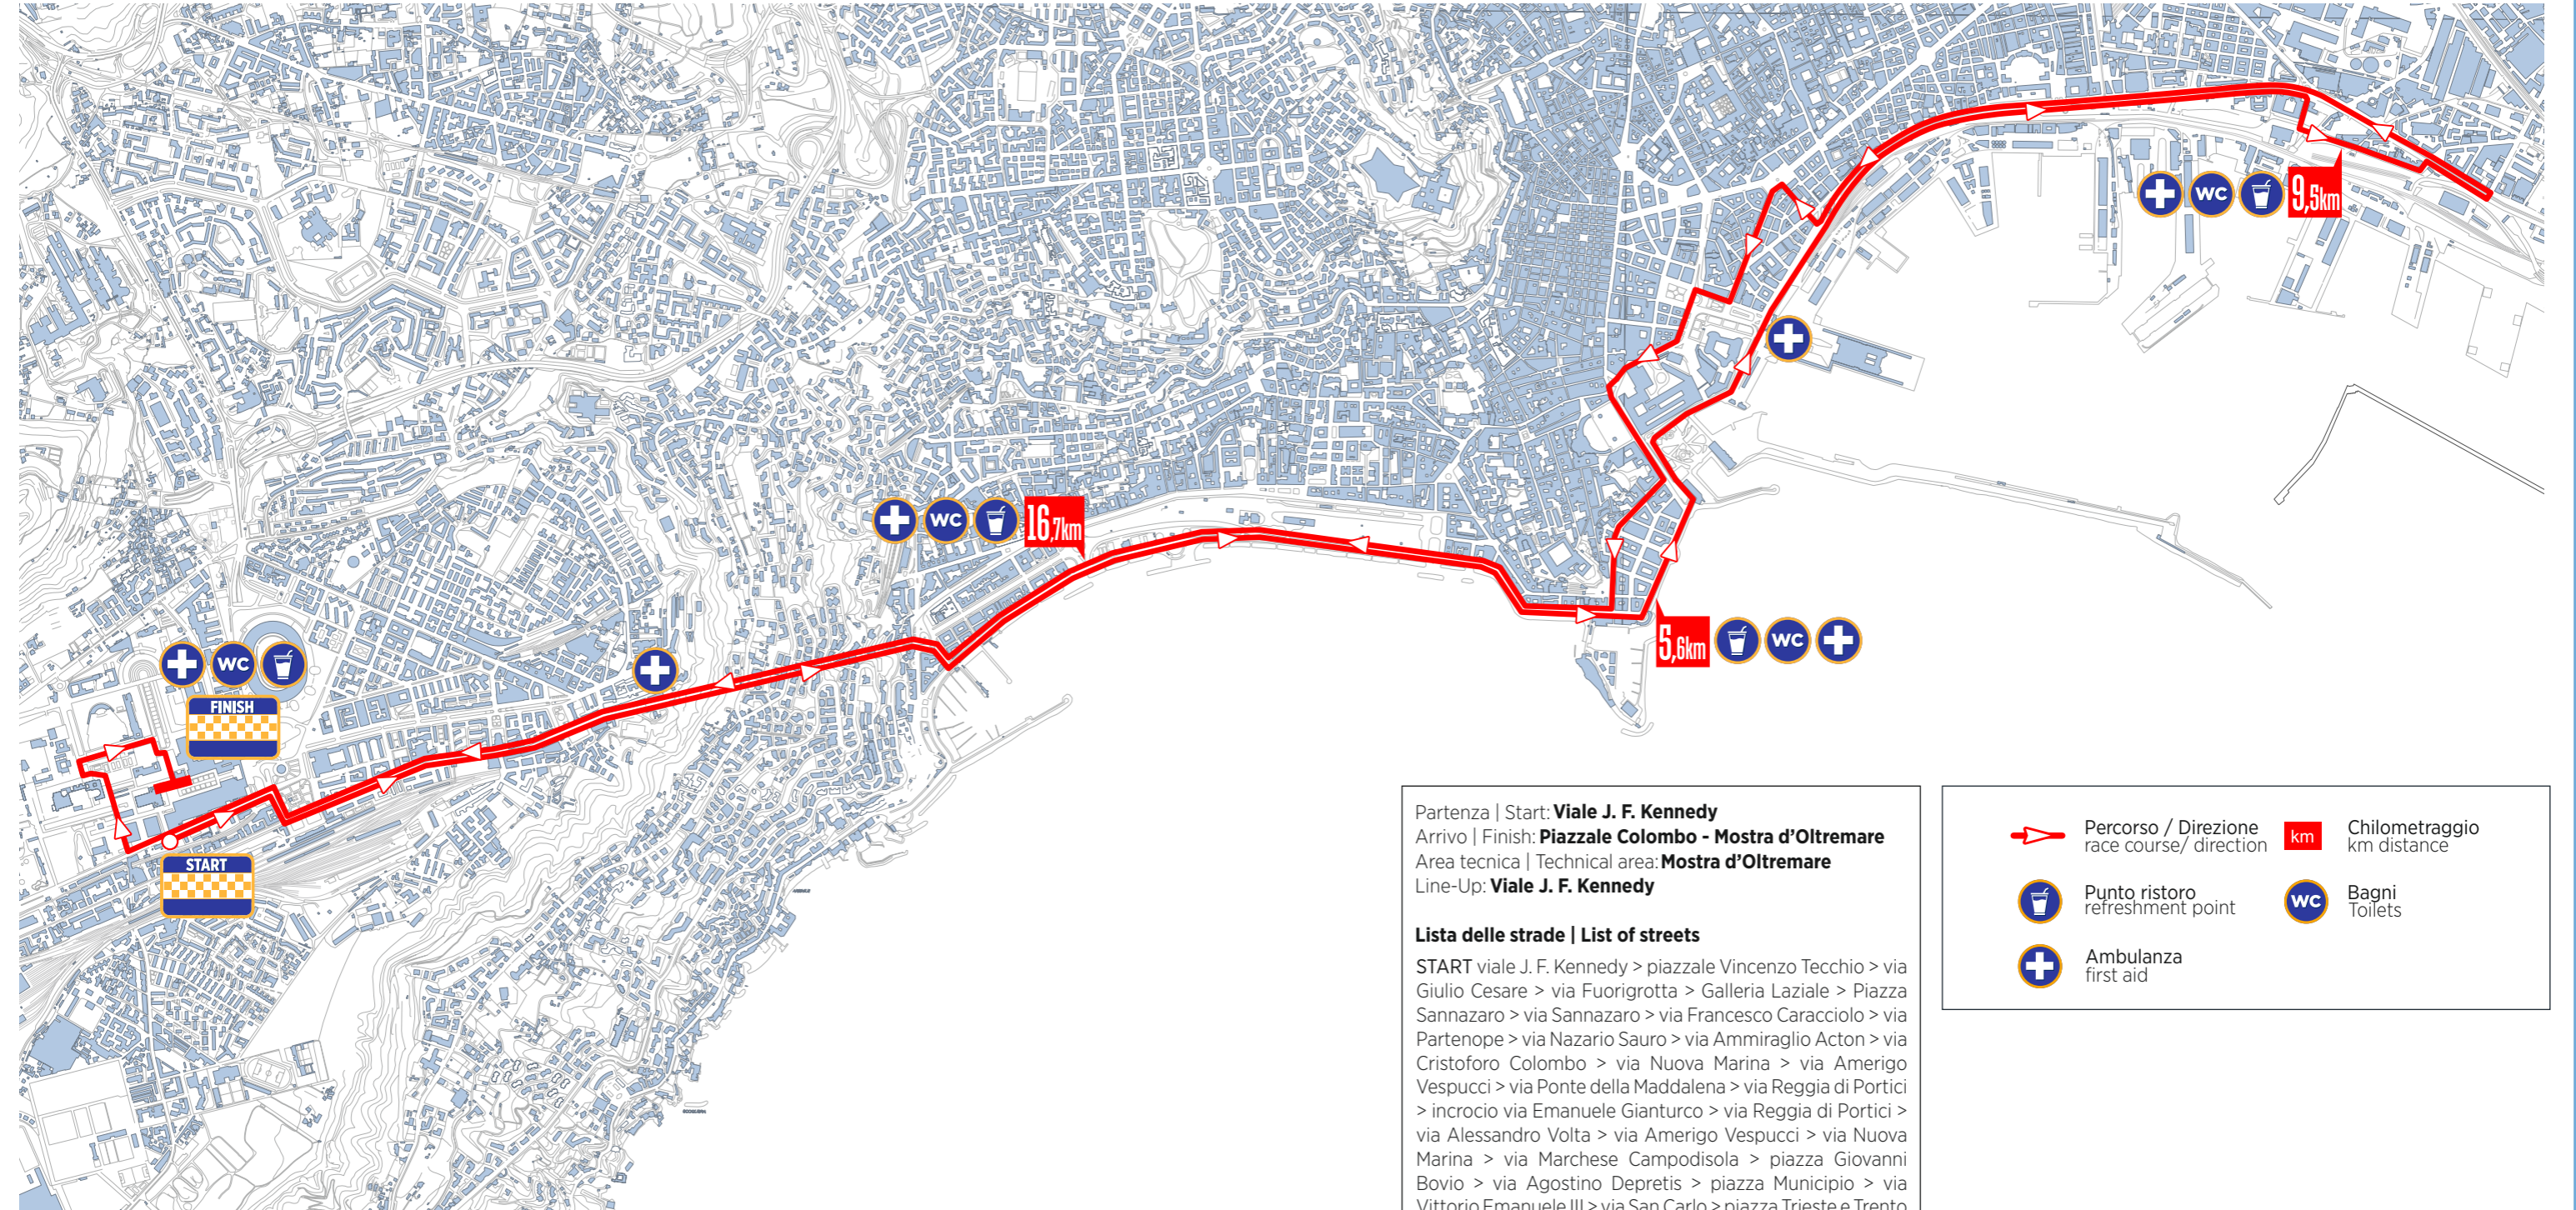

NAPOLI CITY HALF MARATHON

24 FEBBRAIO 2019
FEBRUARY 24, 2019

START: 9.00
START: 9.00 AM

VIALE KENNEDY - NAPOLI
VIALE KENNEDY - NAPOLI

Partenza | Start: **Viale J. F. Kennedy**
 Arrivo | Finish: **Piazzale Colombo - Mostra d'Oltremare**
 Area tecnica | Technical area: **Mostra d'Oltremare**
 Line-Up: **Viale J. F. Kennedy**

Lista delle strade | List of streets

START viale J. F. Kennedy > piazzale Vincenzo Tecchio > via Giulio Cesare > via Fuorigrotta > Galleria Laziale > Piazza Sannazaro > via Sannazaro > via Francesco Caracciolo > via Partenope > via Nazario Sauro > via Ammiraglio Acton > via Cristoforo Colombo > via Nuova Marina > via Amerigo Vespucci > via Ponte della Maddalena > via Reggia di Portici > incrocio via Emanuele Gianturco > via Reggia di Portici > via Alessandro Volta > via Amerigo Vespucci > via Nuova Marina > via Marchese Campodisola > piazza Giovanni Bovio > via Agostino Depretis > piazza Municipio > via Vittorio Emanuele III > via San Carlo > piazza Trieste e Trento > piazza del Plebiscito > via Cesario Console > via Santa Lucia > via Partenope > piazza Vittoria > via Francesco Caracciolo > via Sannazaro > piazza Sannazaro > Galleria Laziale > via Fuorigrotta > via Giulio Cesare > piazzale Vincenzo Tecchio > viale J. F. Kennedy > via Romolo Gessi (Mostra d'Oltremare) > via Cardinale Guglielmo Massaia > Arena Flegrea > viale Fontana dell'Esedra > piazzale Cristoforo Colombo FINISH

-  Percorso / Direzione race course/ direction
-  Punto ristoro refreshment point
-  Ambulanza first aid
-  Chilometraggio km distance
-  Bagni Toilets