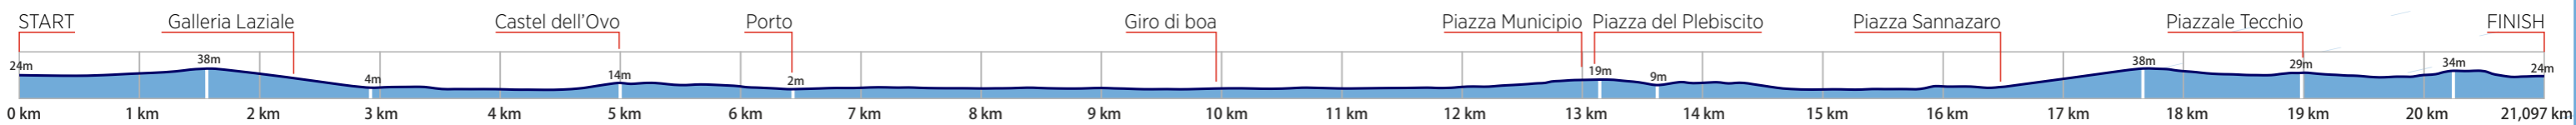

NAPOLI CITY HALF MARATHON

24 FEBBRAIO 2019
FEBRUARY 24, 2019

START: 9.00
START: 9.00 AM

VIALE KENNEDY - NAPOLI
VIALE KENNEDY - NAPOLI

Partenza | Start: **Viale J. F. Kennedy**
 Arrivo | Finish: **Piazzale Colombo - Mostra d'Oltremare**
 Area tecnica | Technical area: **Mostra d'Oltremare**
 Line-Up: **Viale J. F. Kennedy**

Lista delle strade | List of streets

START viale J. F. Kennedy > piazzale Vincenzo Tecchio > via Giulio Cesare > via Fuorigrotta > Galleria Laziale > Piazza Sannazaro > via Sannazaro > via Francesco Caracciolo > via Partenope > via Nazario Sauro > via Ammiraglio Acton > via Cristoforo Colombo > via Nuova Marina > via Amerigo Vespucci > via Ponte della Maddalena > via Reggia di Portici > incrocio via Emanuele Gianturco > via Reggia di Portici > via Alessandro Volta > via Amerigo Vespucci > via Nuova Marina > via Marchese Campodisola > piazza Giovanni Bovio > via Agostino Depretis > piazza Municipio > via Vittorio Emanuele III > via San Carlo > piazza Trieste e Trento > piazza del Plebiscito > via Cesario Console > via Santa Lucia > via Partenope > piazza Vittoria > via Francesco Caracciolo > via Sannazaro > piazza Sannazaro > Galleria Laziale > via Fuorigrotta > via Giulio Cesare > piazzale Vincenzo Tecchio > viale J. F. Kennedy > via Romolo Gessi (Mostra d'Oltremare) > via Cardinale Guglielmo Massaia > Arena Flegrea > viale Fontana dell'Esedra > piazzale Cristoforo Colombo FINISH