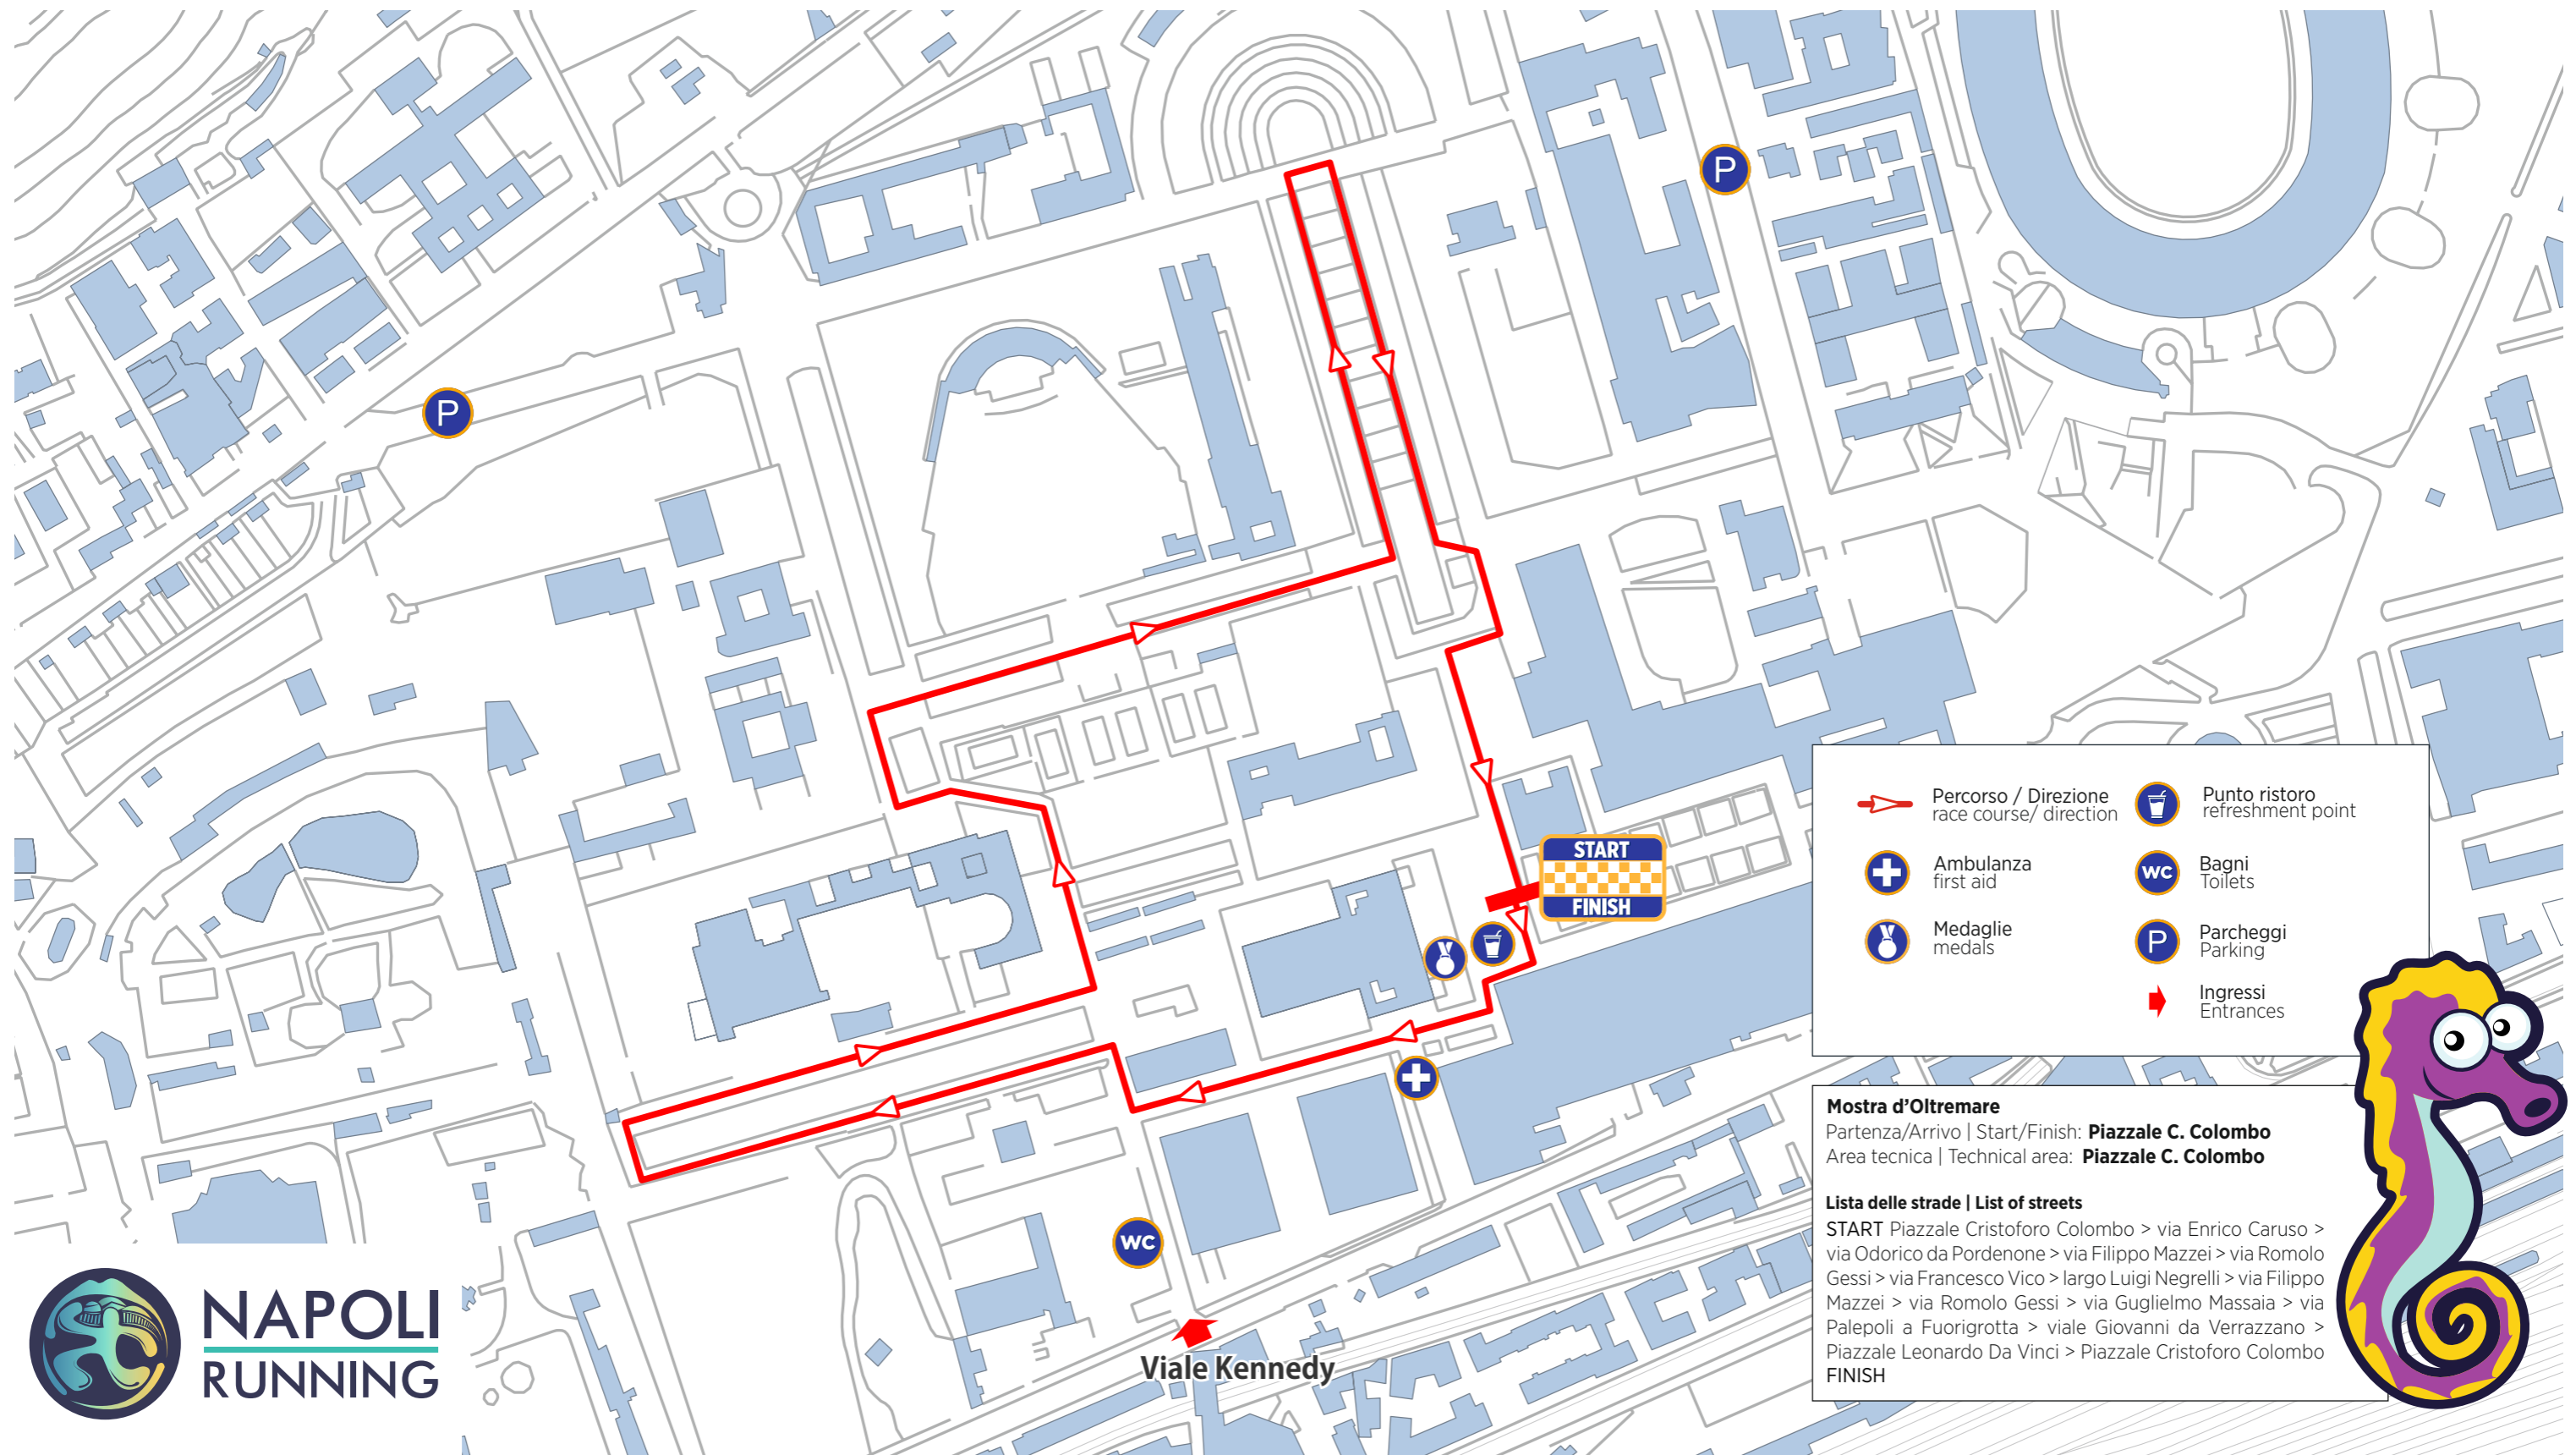

NAPOLI CITY HALF MARATHON FAMILY RUN & FRIENDS 2019

23 FEBBRAIO 2019 | START: 11.00
FEBRUARY 23, 2019 | START: 11.00 AM

PIAZZALE COLOMBO - MOSTRA D'OLTREMARE
PIAZZALE COLOMBO - MOSTRA D'OLTREMARE

 Percorso / Direzione race course/ direction	 Punto ristoro refreshment point
 Ambulanza first aid	 Bagni Toilets
 Medaglie medals	 Parcheggi Parking
	 Ingressi Entrances

Mostra d'Oltremare
Partenza/Arrivo | Start/Finish: **Piazzale C. Colombo**
Area tecnica | Technical area: **Piazzale C. Colombo**

Lista delle strade | List of streets
START Piazzale Cristoforo Colombo > via Enrico Caruso > via Odorico da Pordenone > via Filippo Mazzei > via Romolo Gessi > via Francesco Vico > largo Luigi Negrelli > via Filippo Mazzei > via Romolo Gessi > via Guglielmo Massaia > via Palepoli a Fuorigrotta > viale Giovanni da Verrazzano > Piazzale Leonardo Da Vinci > Piazzale Cristoforo Colombo
FINISH