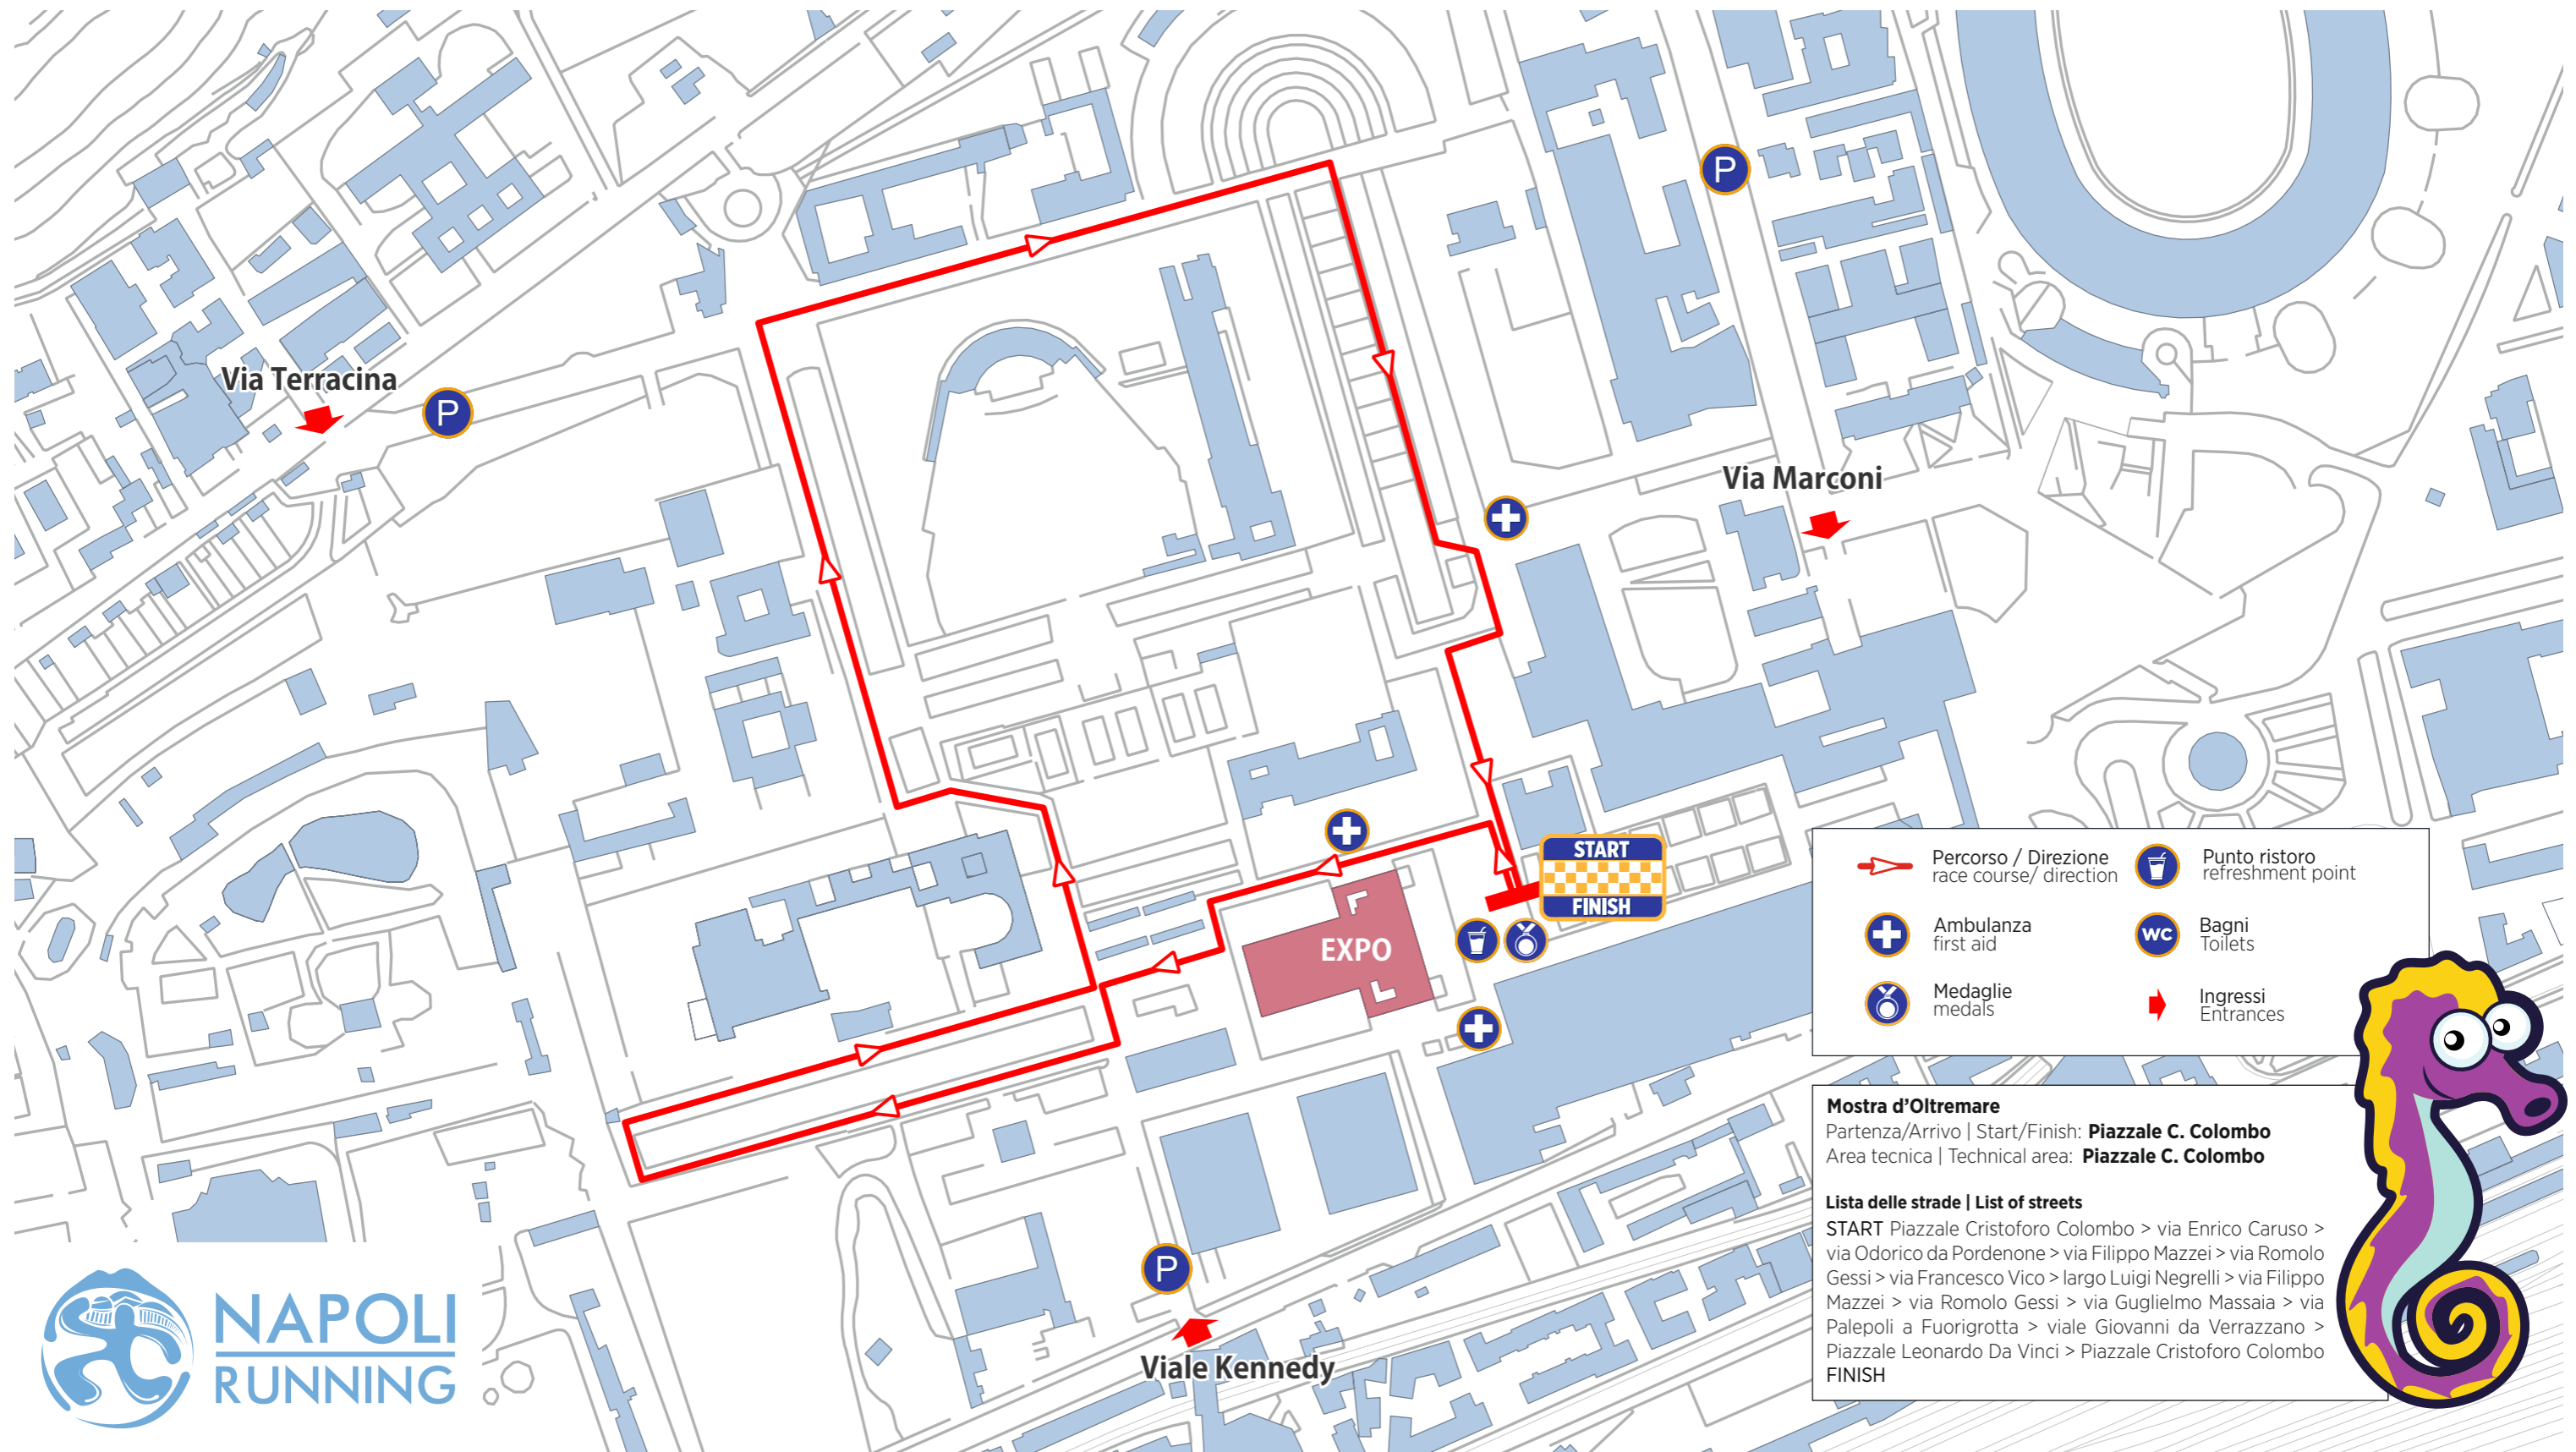

# NAPOLI CITY HALF MARATHON FAMILY RUN & FRIENDS 2018

3 FEBBRAIO 2018  
FEBRUARY 3, 2018

START: 11.00  
START: 11.00 AM

PIAZZALE COLOMBO - MOSTRA D'OLTREMARE  
PIAZZALE COLOMBO - MOSTRA D'OLTREMARE

	Percorso / Direzione race course/ direction		Punto ristoro refreshment point
	Ambulanza first aid		Bagni Toilets
	Medaglie medals		Ingressi Entrances

**Mostra d'Oltremare**  
Partenza/Arrivo | Start/Finish: **Piazzale C. Colombo**  
Area tecnica | Technical area: **Piazzale C. Colombo**

**Lista delle strade | List of streets**  
START Piazzale Cristoforo Colombo > via Enrico Caruso > via Odorico da Pordenone > via Filippo Mazzei > via Romolo Gessi > via Francesco Vico > largo Luigi Negrelli > via Filippo Mazzei > via Romolo Gessi > via Guglielmo Massaia > via Palepoli a Fuorigrotta > viale Giovanni da Verrazzano > Piazzale Leonardo Da Vinci > Piazzale Cristoforo Colombo  
FINISH